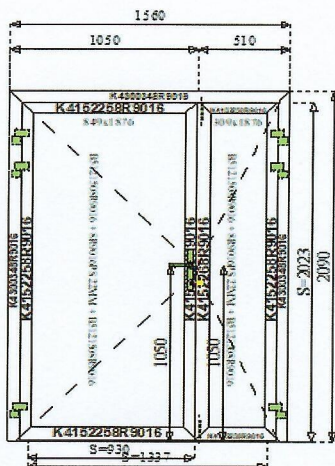

Iné, neštandardné okno, zostava

Šírka okna	1480
Šírka okna	1980

Poznámky:

6 ks

Sklo číre

5.

Iné, neštandardné okno, zostava

Šírka okna	1560
Výška okna	2090