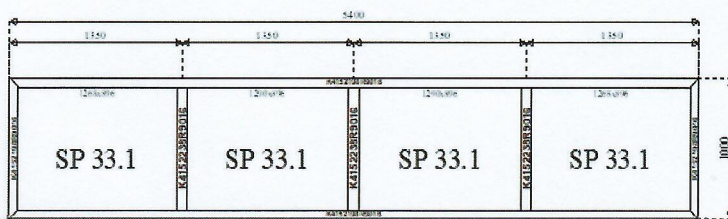

6.

Iné, neštandardné okno, zostava

Šírka okna	5400
Výška okna	2500

Výmurovka

Poznámky:

2 krát

Sklo číre