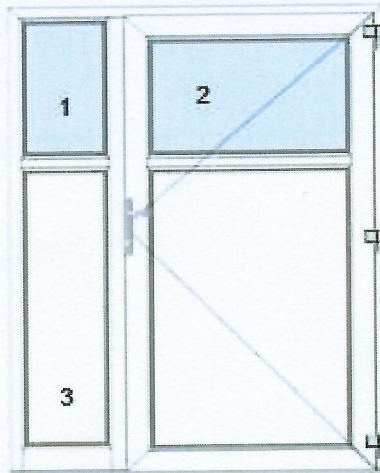

1.

Iné, neštandardné okno, zostava	
Šírka okna	860
Výška okna	2030
	
Poznámky:	

Príloha č. 1

12 ks

Sklo matné/mliečne

2.

Iné, neštandardné okno, zostava	
Šírka okna	850
Výška okna	1960
	
Poznámky: WC-ženy	

3 ks

Sklo matné/mliečne

3.

Iné, neštandardné okno, zostava

Šírka okna	950
Výška okna	1980

Poznámky:

10 ks

Sklo číre

4.

Iné, neštandardné okno, zostava

Šírka okna	1480
Šírka okna	1980

Poznámky:

6 ks

Sklo číre

5.

Iné, neštandardné okno, zostava

Šírka okna	1560
Výška okna	2090