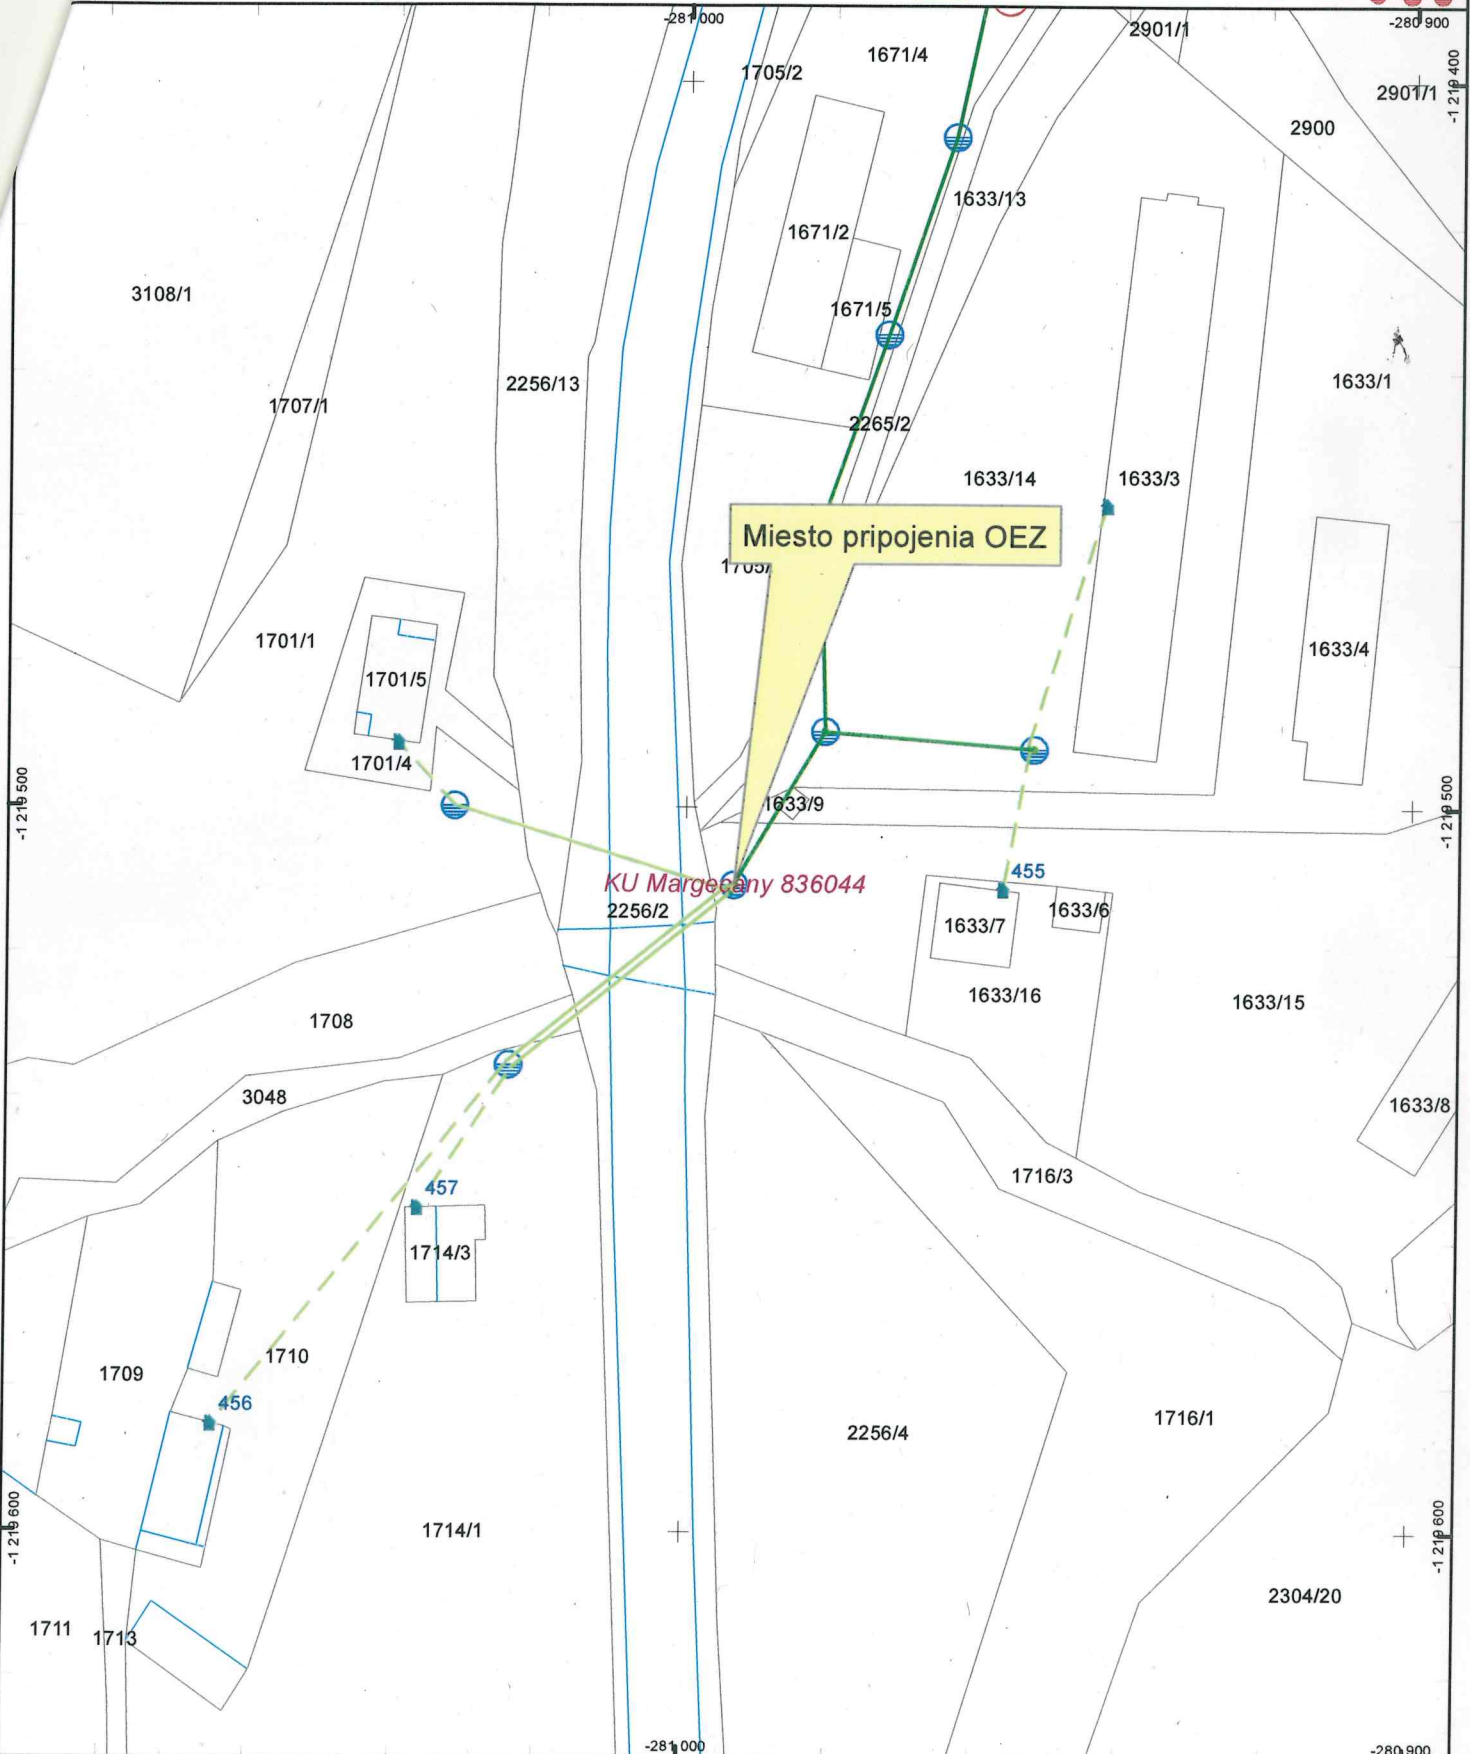

Východoslovenská distribučná, a.s.
Operatívny asset manažment

1:1 000

Legenda:

ZVN a VVN Vedenia
 - VVN kábel
 - VVN vzduch
 - ZVN kábel
 - ZVN vzduch
Záujmová oblasť

VN Vedenia
 - VN kábel
 - VN vzduch
NN Vedenia
 - NN kábel
 - NN vzduch

NN Pripojky (orientačné zakreslenie)
 - NN kábelová prípojka
 - NN vzdušná prípojka

Trafostanice

Dátum: 3.11.2020

Vektorová katastrálna mapa:
© Úrad geodézie, kartografie a katastra Slovenskej republiky

Ortofotomapa © Geodis Slovakia, s.r.o.
Ortofotomapa © Eurosense, s.r.o.
© Prispievatelia OpenStreetMap