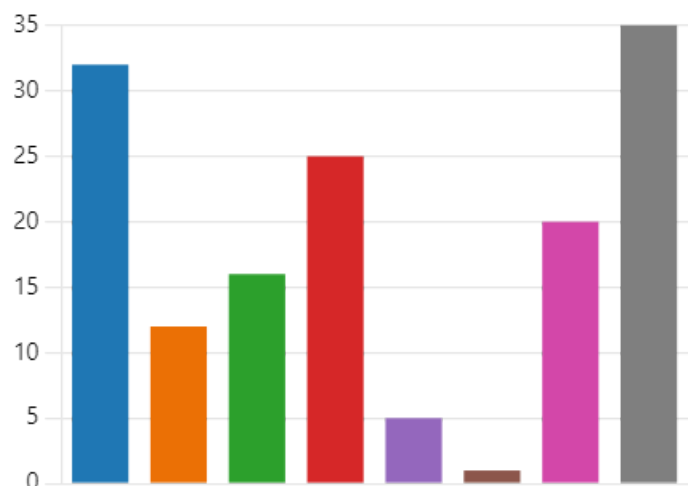

2. Zameranie Vašej organizácie/inštitúcie

● Sociálne služby	32
● Zdravotníctvo	12
● Vzdelávanie	16
● Kultúra	25
● Rozvojová a humanitárna pomoc	5
● Ľudské práva	1
● Životné prostredie	20
● Iné	35