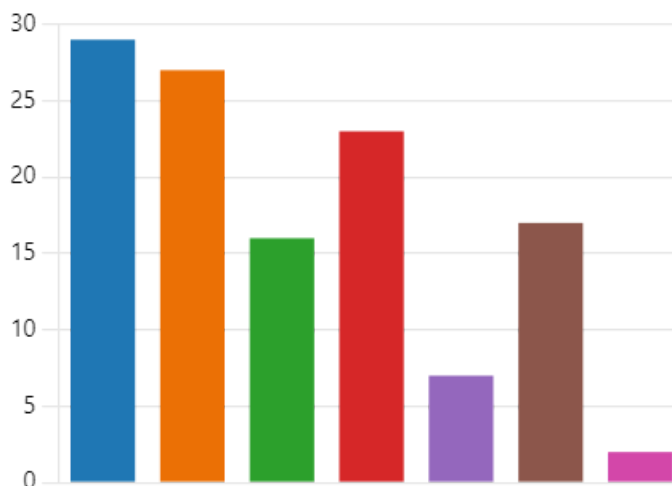

Áno	42
Nie	37

31. Aká téma by Vás na tejto konferencii najviac zaujalo?

Územné plánovanie a urbanizmus	29
Praktické ukážky GIS	27
Otvorené dáta	16
Životné prostredie	23
Diaľkový prieskum zeme	7
Klimatická zmena	17
Iné	2