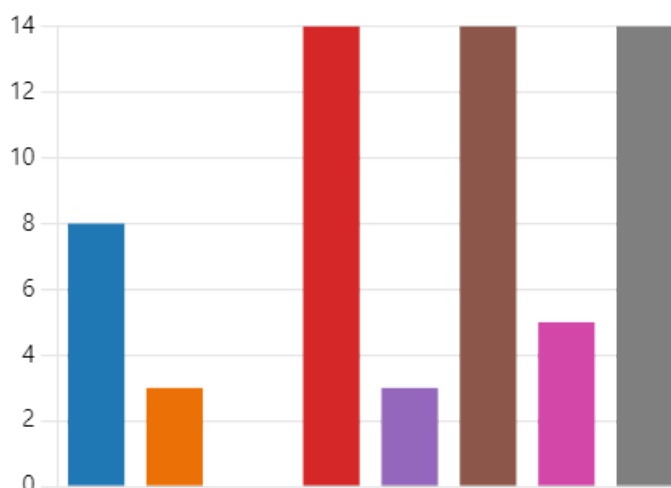

11. Ktoré z uvedených funkcionalít Geoportálu KSK poznáte?

● Zdieľanie mapových výstupov	8
● Tlač	3
● Využitie WMS/WFS	0
● Katalóg	14
● Vytvorenie si konta	3
● Práca s vrstvami	14
● Štylizácia vrstiev	5
● Práca s podkladovými mapami	14