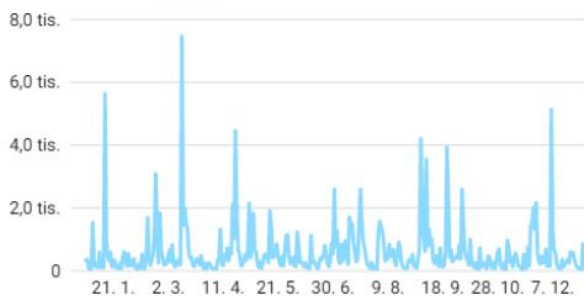

Dosah

Facebook page reach ⓘ

57 130 ↑ 78,2%