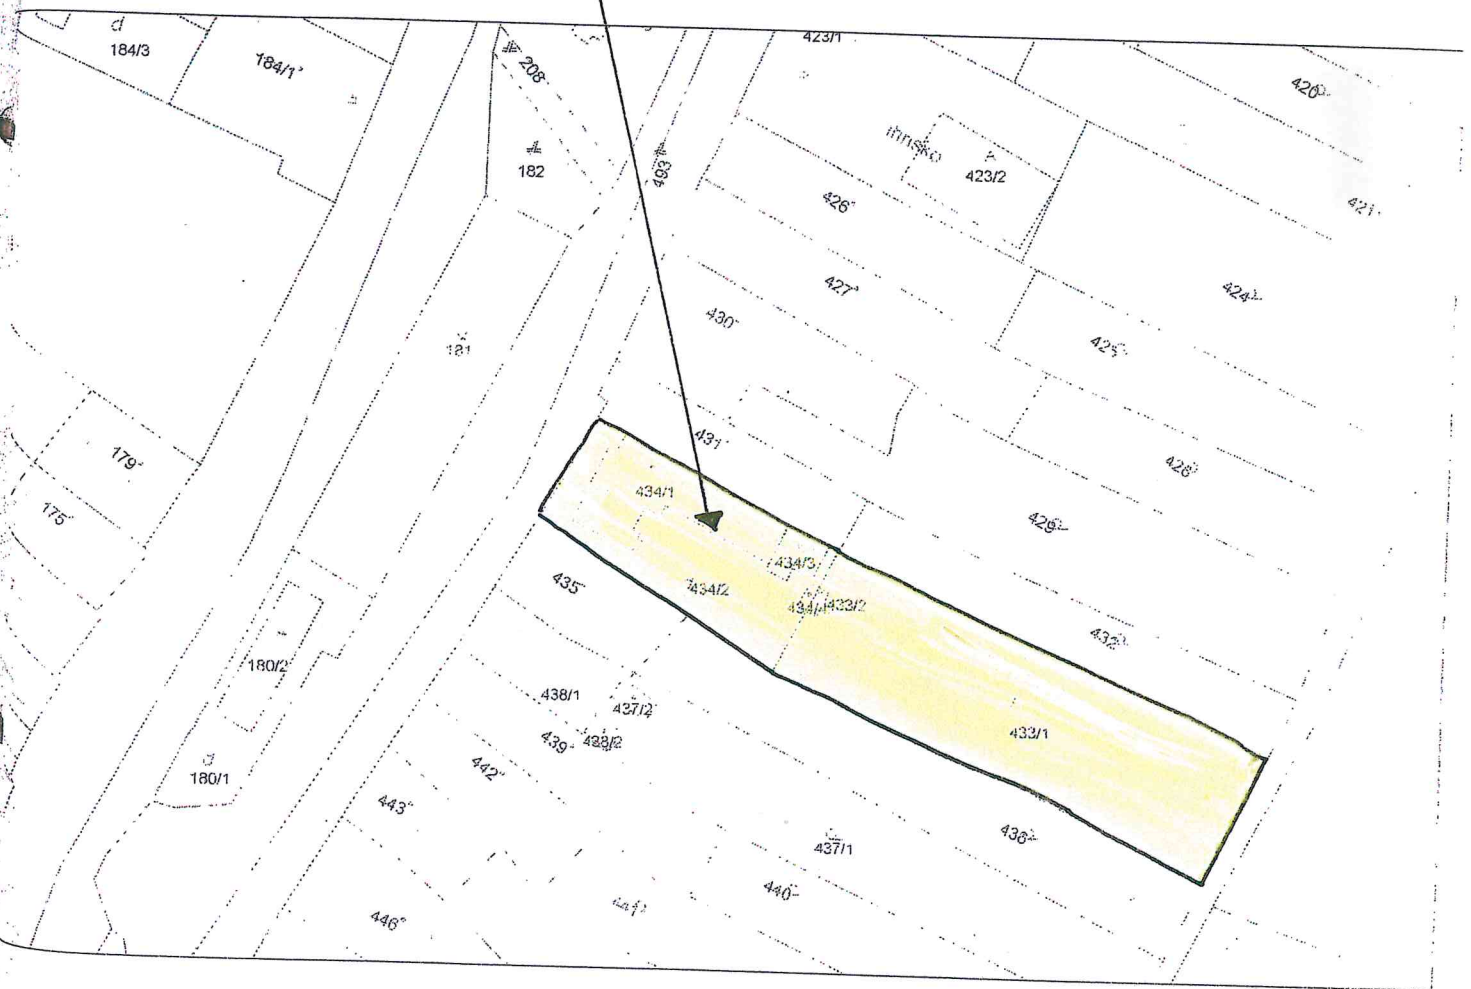

# Informatívna kópia z mapy

Vytvorené cez katastrálny portál

Okres: Košice - okolie  
Obec: VYŠNÝ MEDZEV  
Katastrálne územie: Vyšný Medzev

18. marca 2014 20:21

wehnutelnosti na predaj

SCALE 1 : 1 410.