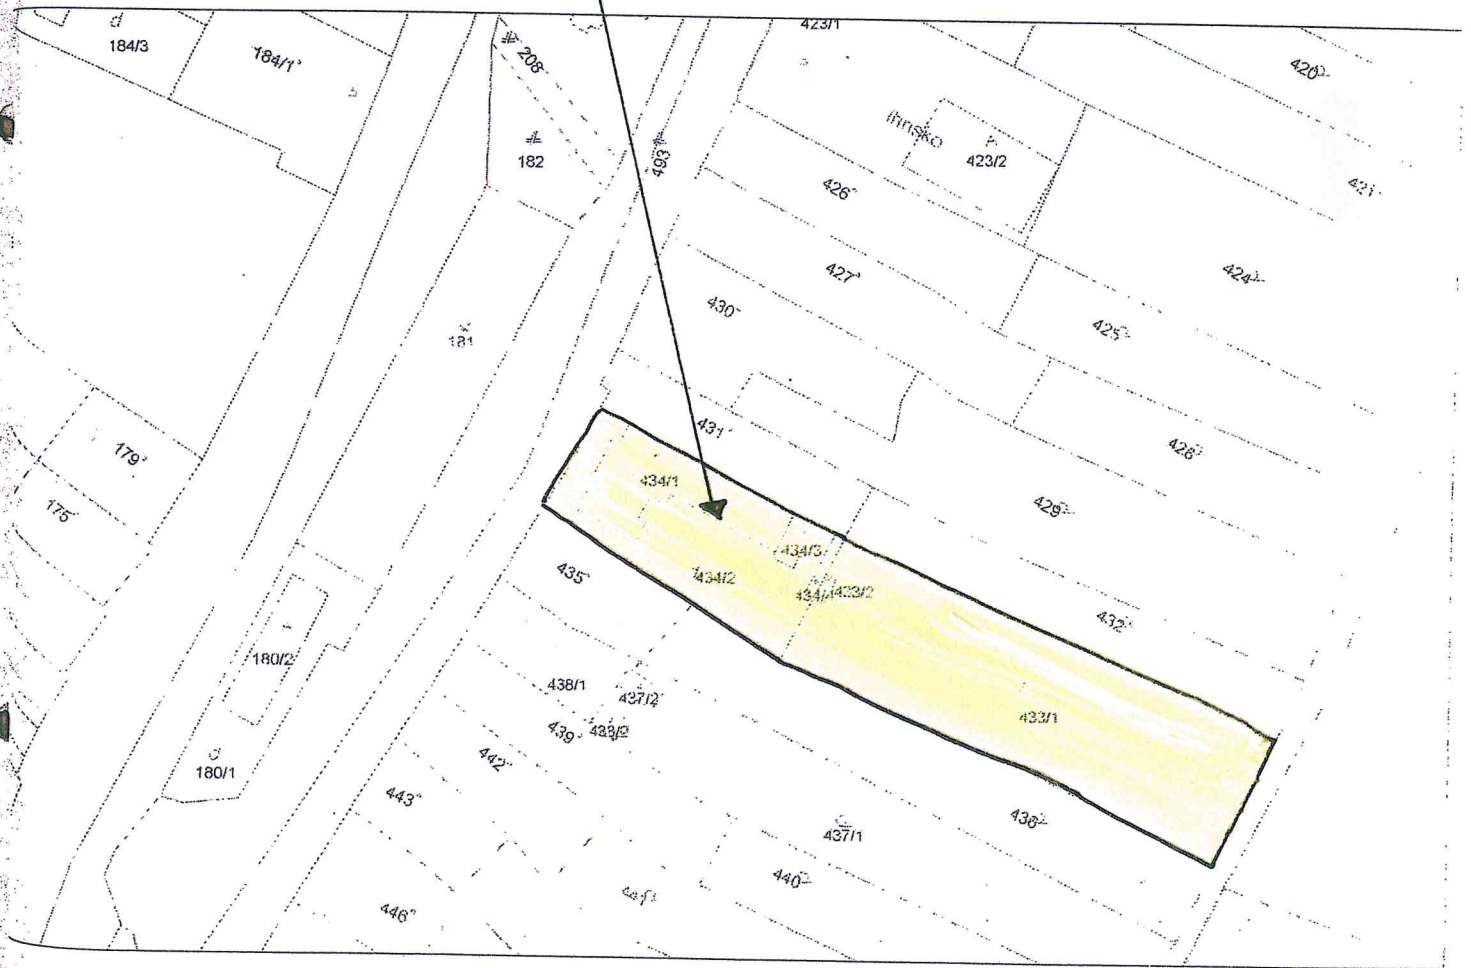

Úrad geodézie, kartografie a katastra Slovenskej republiky

Informatívna kópia z mapy

Vytvorené cez katastrálny portál

Okres: Košice - okolie
Obec: VYŠNÝ MEDZEV
Katastrálne územie: Vyšný Medzev

18. marca 2014 20:21

 *veľnuteľnosti na predaj*

SCALE 1 : 1 410.