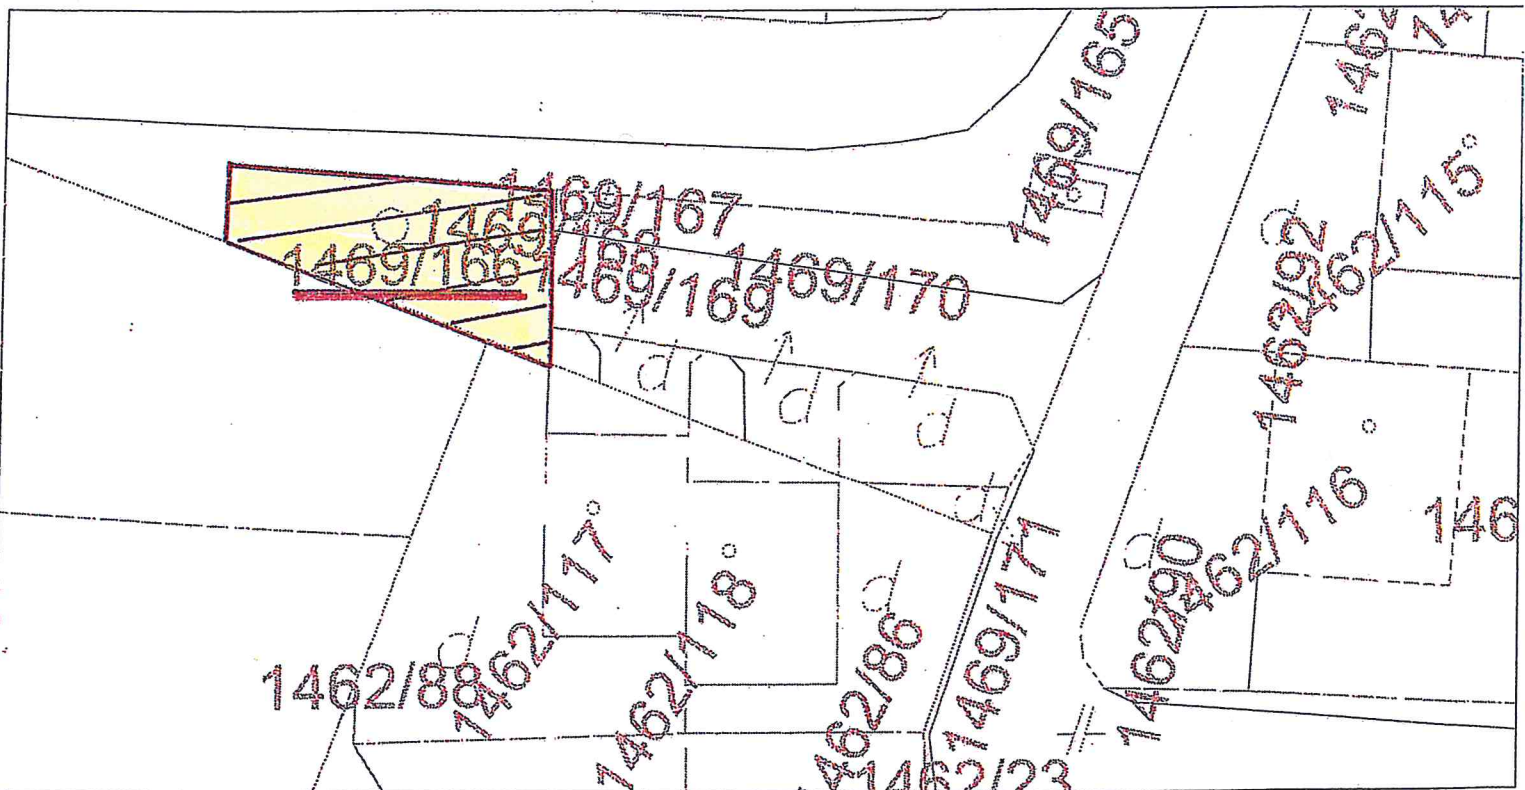

Úrad geodézie, kartografie a katastra Slovenskej republiky

Informatívna kópia z mapy

Vytvorené cez katastrálny portál

Okres: Michalovce
Obec: VEĽKÉ KAPUŠANY
Katastrálne územie: Veľké Kapušany

27. januára 2014 8:15

SCALE 1 : 392

POZEMOK PRAC.Č. 1469 / 166