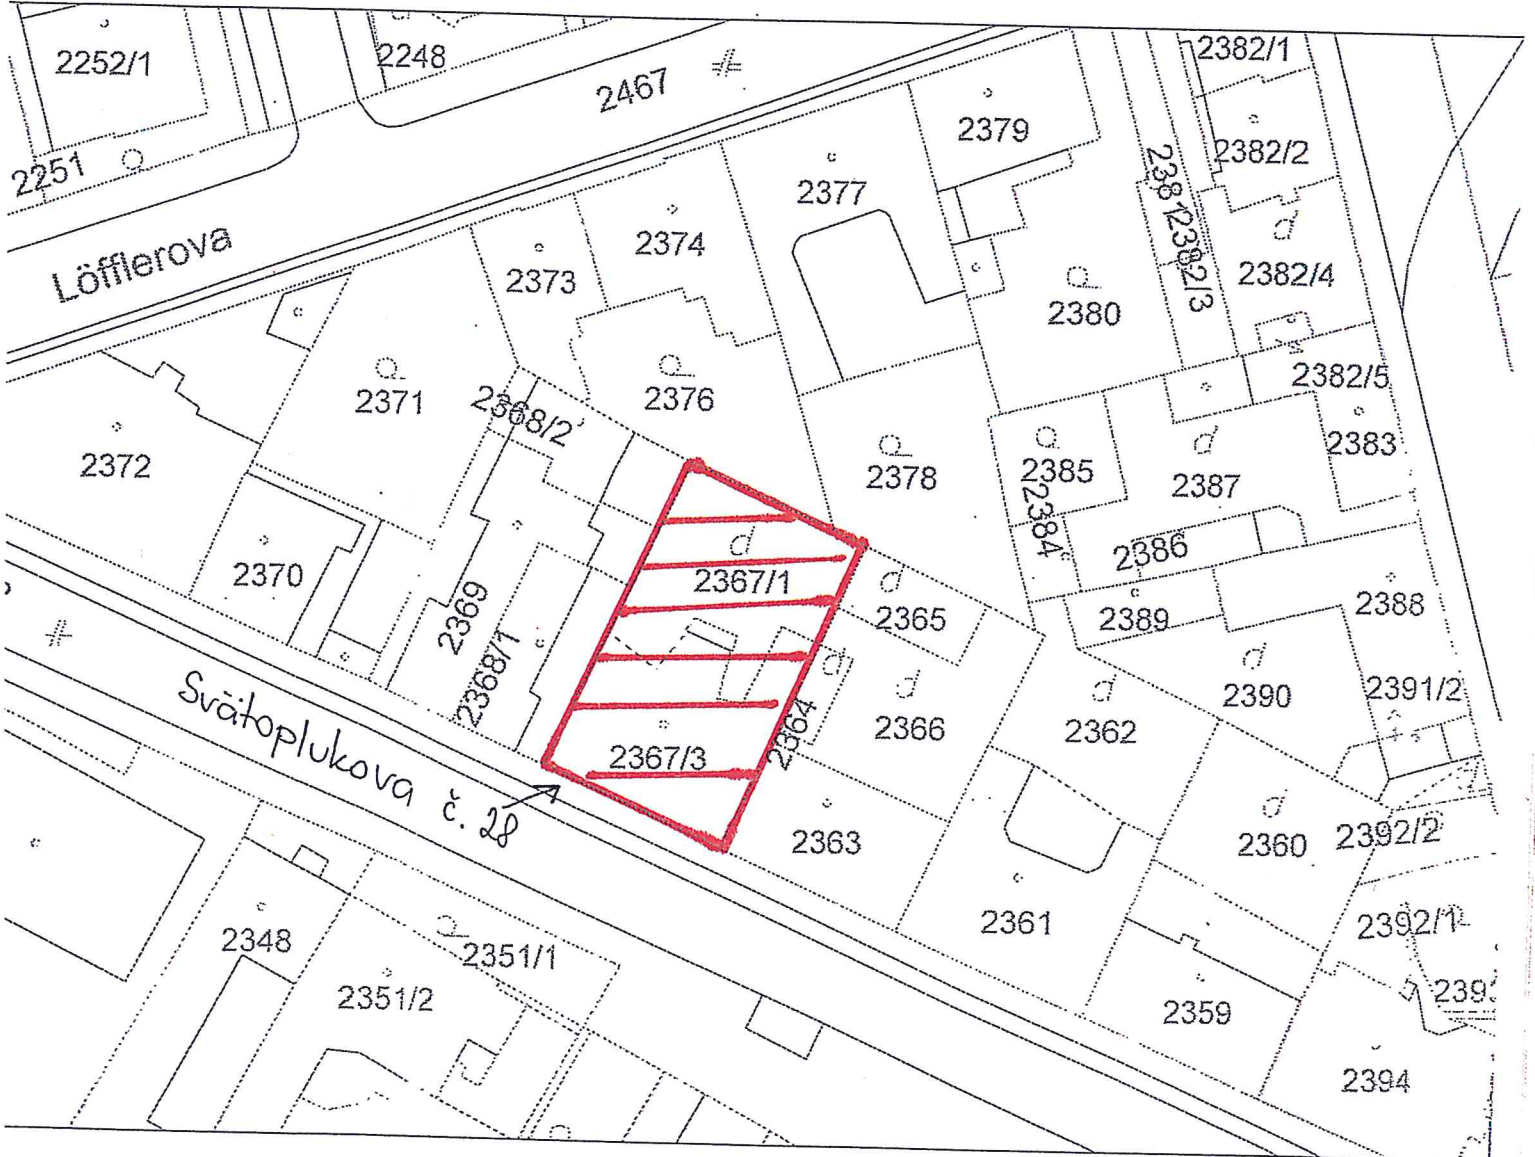

GKÚ Bratislava
Informatívna kópia z mapy
Vytvorené cez katastrálny portál

Okres: Košice I
Obec: KOŠICE - STARÉ MESTO
Katastrálne územie: Stredné Mesto

10. februára 2012 7:51

SCALE 1 : 705