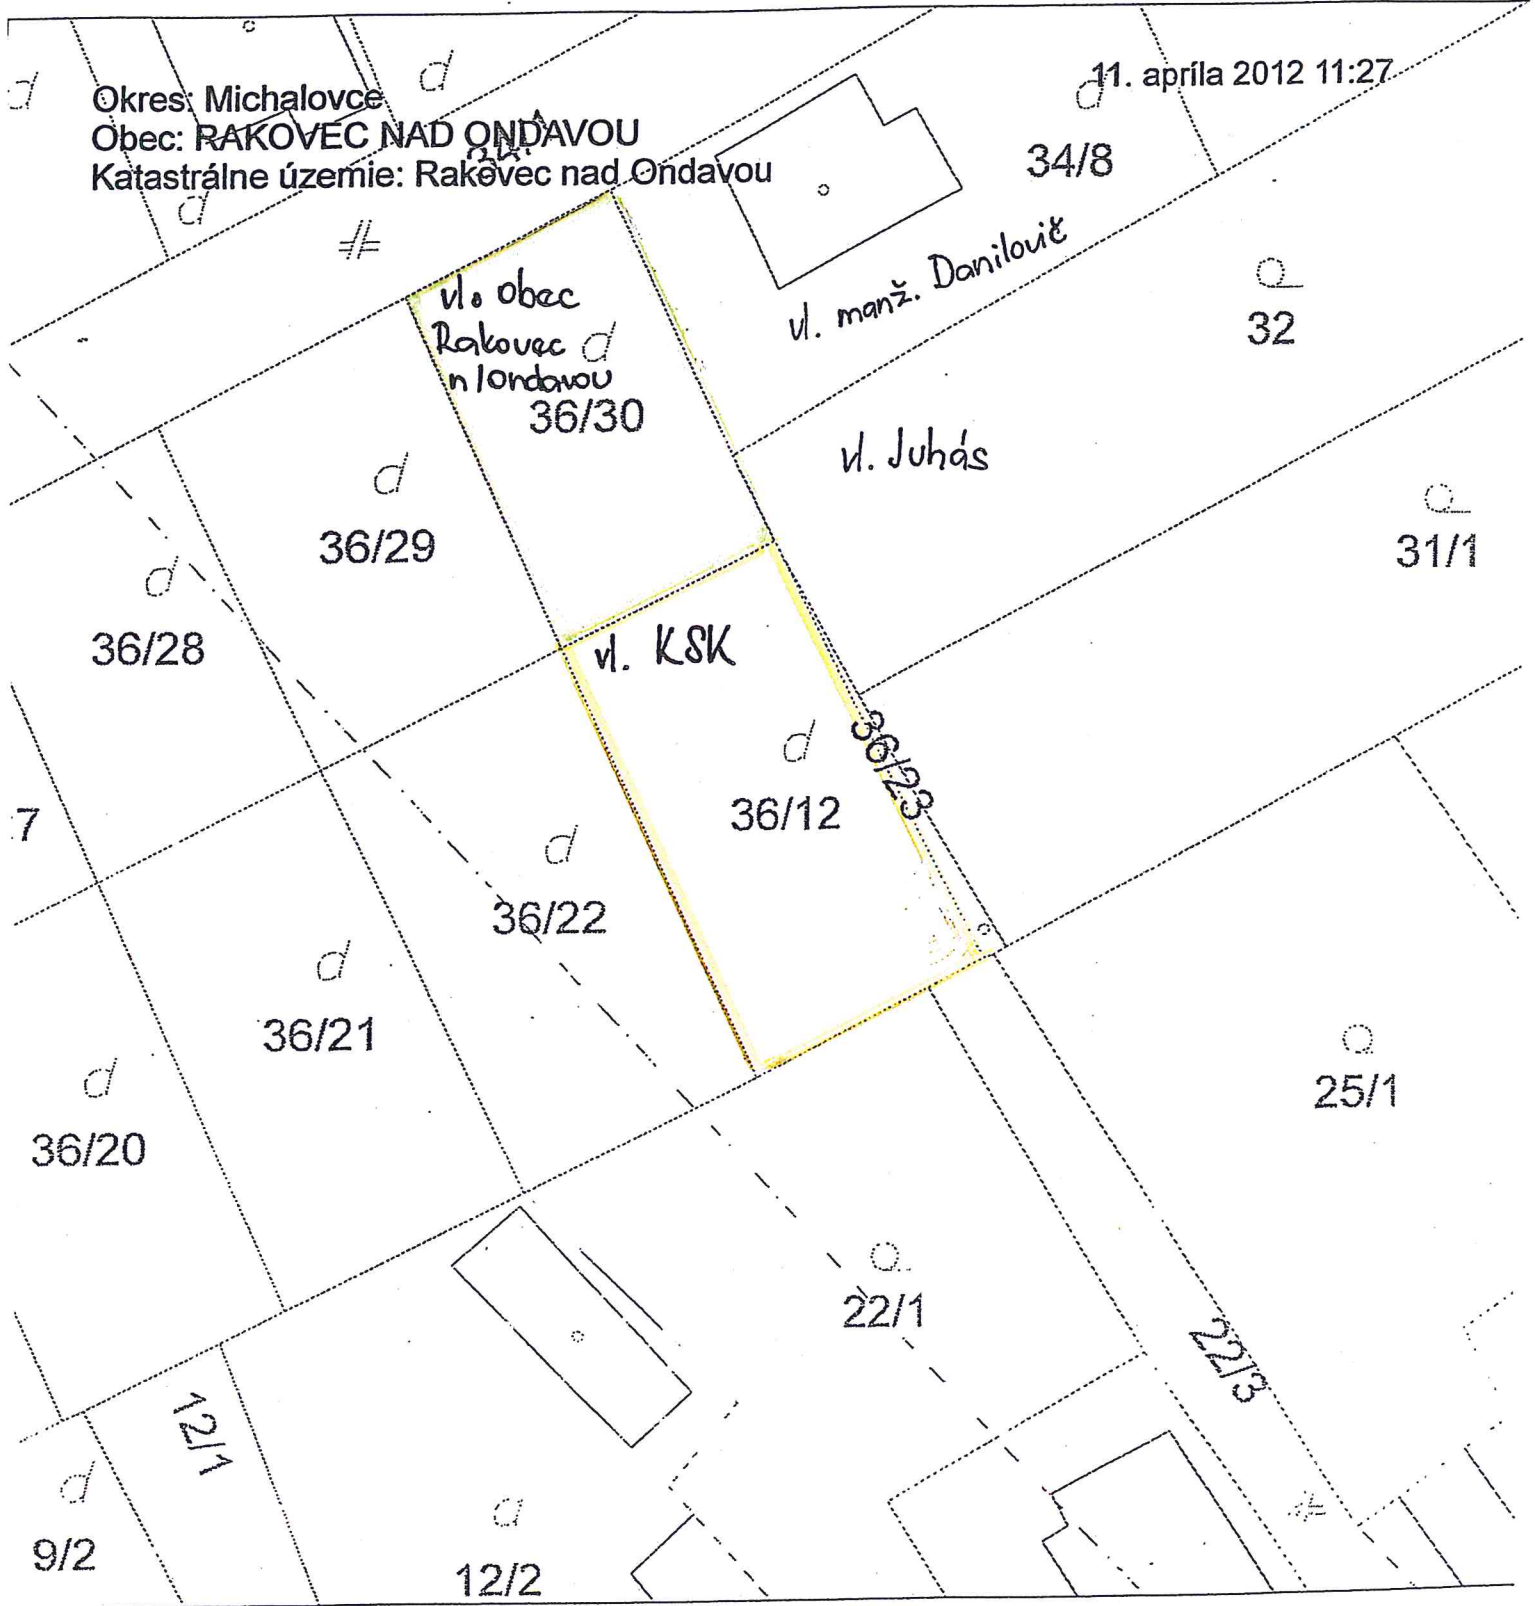

GKÚ Bratislava
Informatívna kópia z mapy
Vytvorené cez katastrálny portál

11. apríla 2012 11:27

Okres: Michalovce
Obec: RAKOVEC NAD ONDAVOU
Katastrálne územie: Rakovec nad Ondavou

SCALE 1 : 500