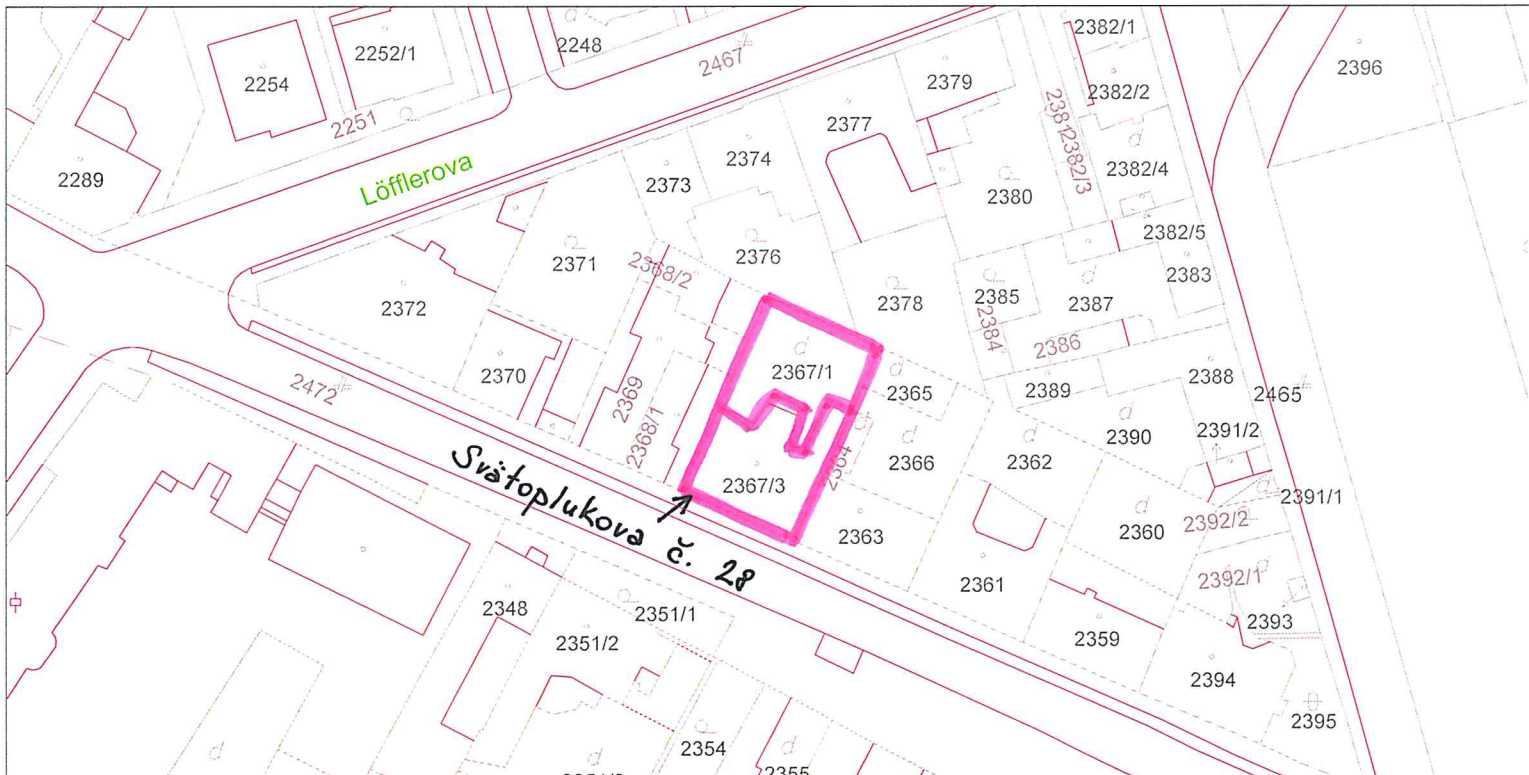

Úrad geodézie, kartografie a katastra Slovenskej republiky

Informatívna kópia z mapy

Vytvorené cez katastrálny portál

Okres: Košice I
Obec: KOŠICE - STARÉ MESTO
Katastrálne územie: Stredné Mesto

16. decembra 2015 10:07

SCALE 1 : 1 106