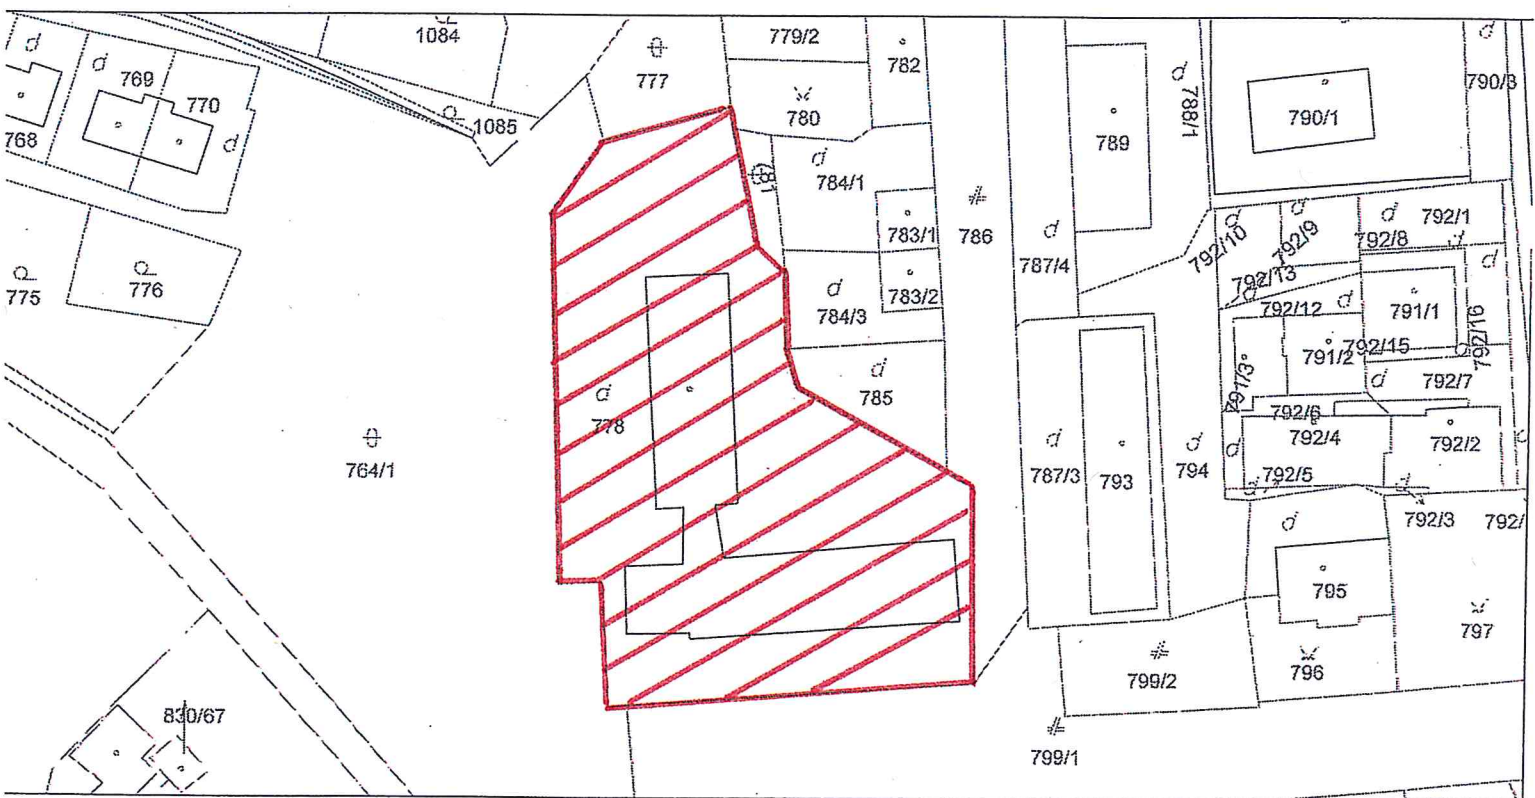

Úrad geodézie, kartografie a katastra Slovenskej republiky

Informatívna kópia z mapy

Vytvorené cez katastrálny portál

Okres: Rožňava
 Obec: NIŽNÁ SLANÁ
 Katastrálne územie: Nižná Slaná

19. februára 2014 13:19

SCALE 1 : 1 126

→ BUSOVA INTERNATU ŠVP.Č. 35 NA POZEMKU PARC.Č. 778
 → POZEMOK PARC.Č. 778

BUDOVA INTERNÁTU ŠP. Č. 35