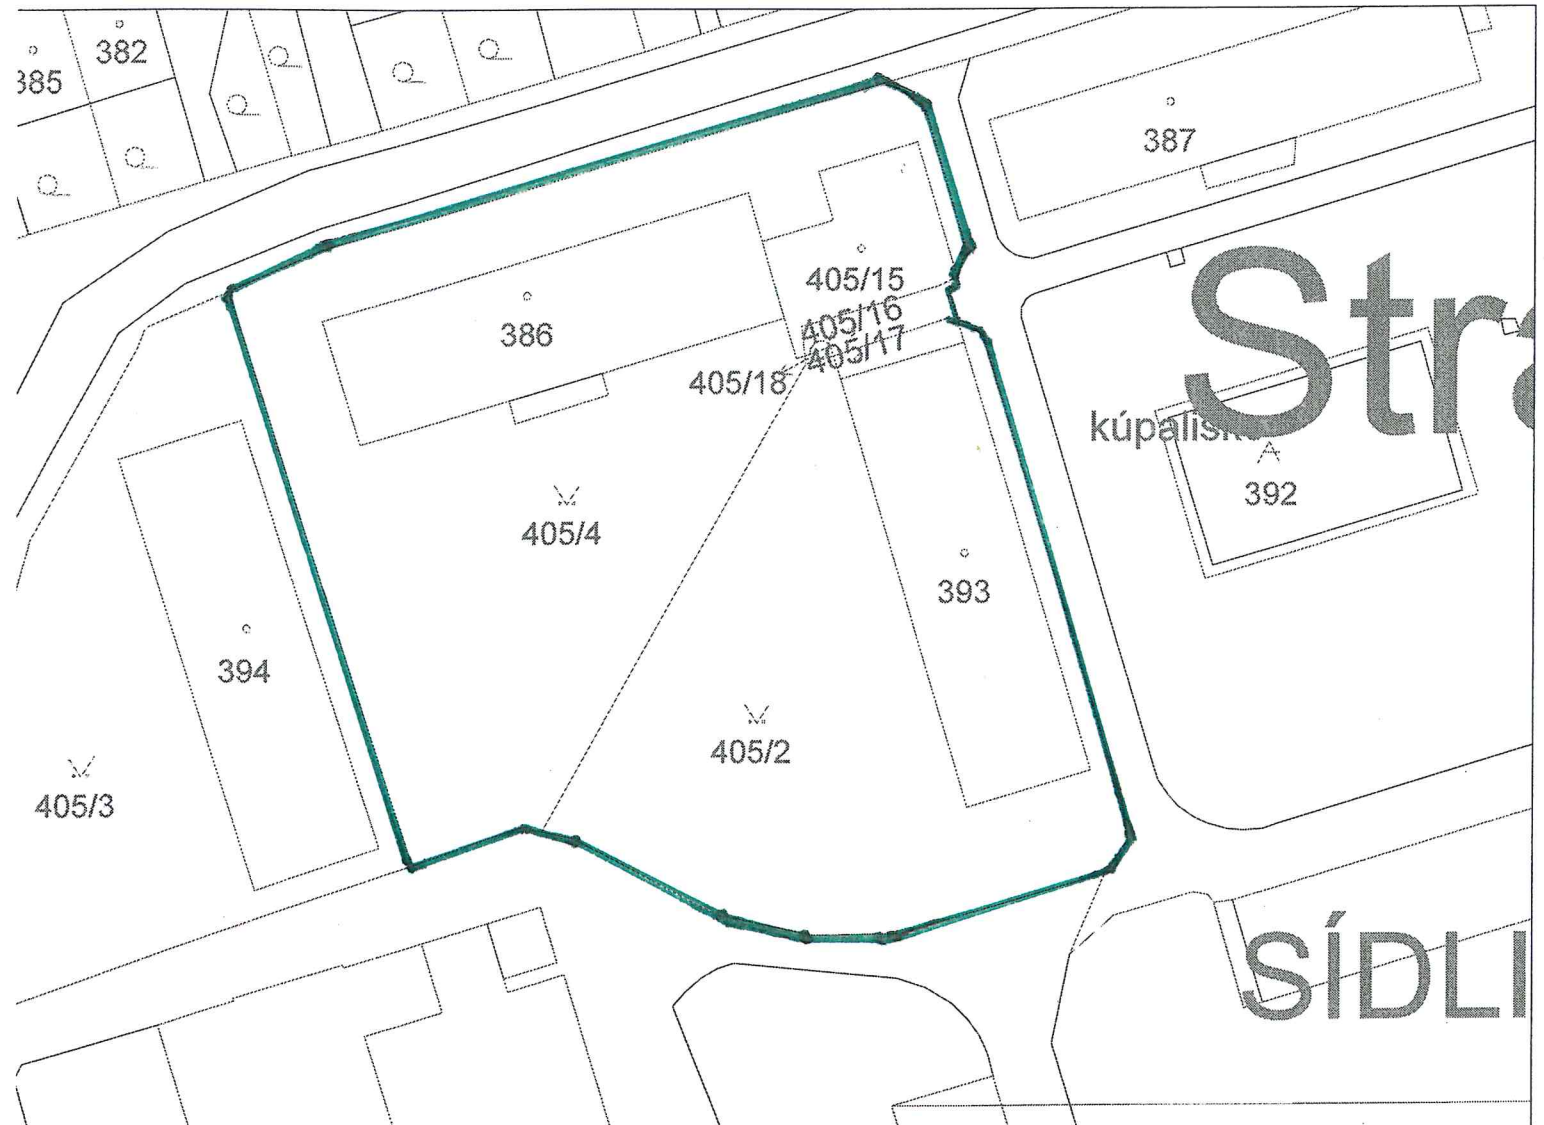

PRÍLOHA č. 1

GKÚ Bratislava
Informatívna kópia z mapy
Vytvorené cez katastrálny portál

Okres: Michalovce
Obec: STRÁŽSKE
Katastrálne územie: Strážske

30. júla 2012 15:14

SCALE 1 : 705