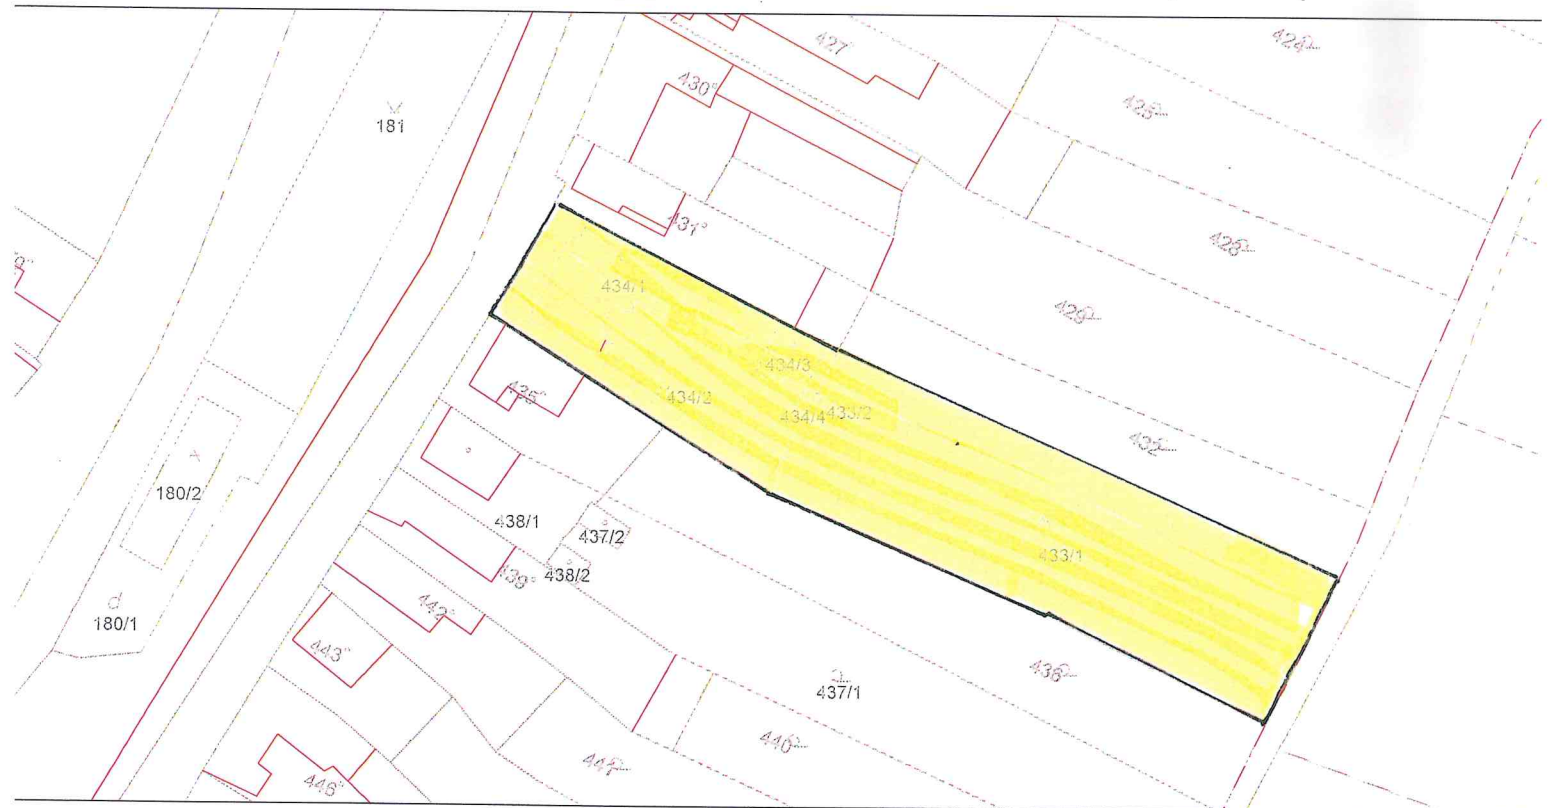

Úrad geodézie, kartografie a katastra Slovenskej republiky

Informatívna kópia z mapy

Vytvorené cez katastrálny portál

Okres: Košice - okolie
Obec: VYŠNÍ MEDZEV
Katastrálne územie: Vyšní Medzev

3. septembra 2015 16:16

 *užívateľuosti na predaj*

SCALE 1 : 1 221