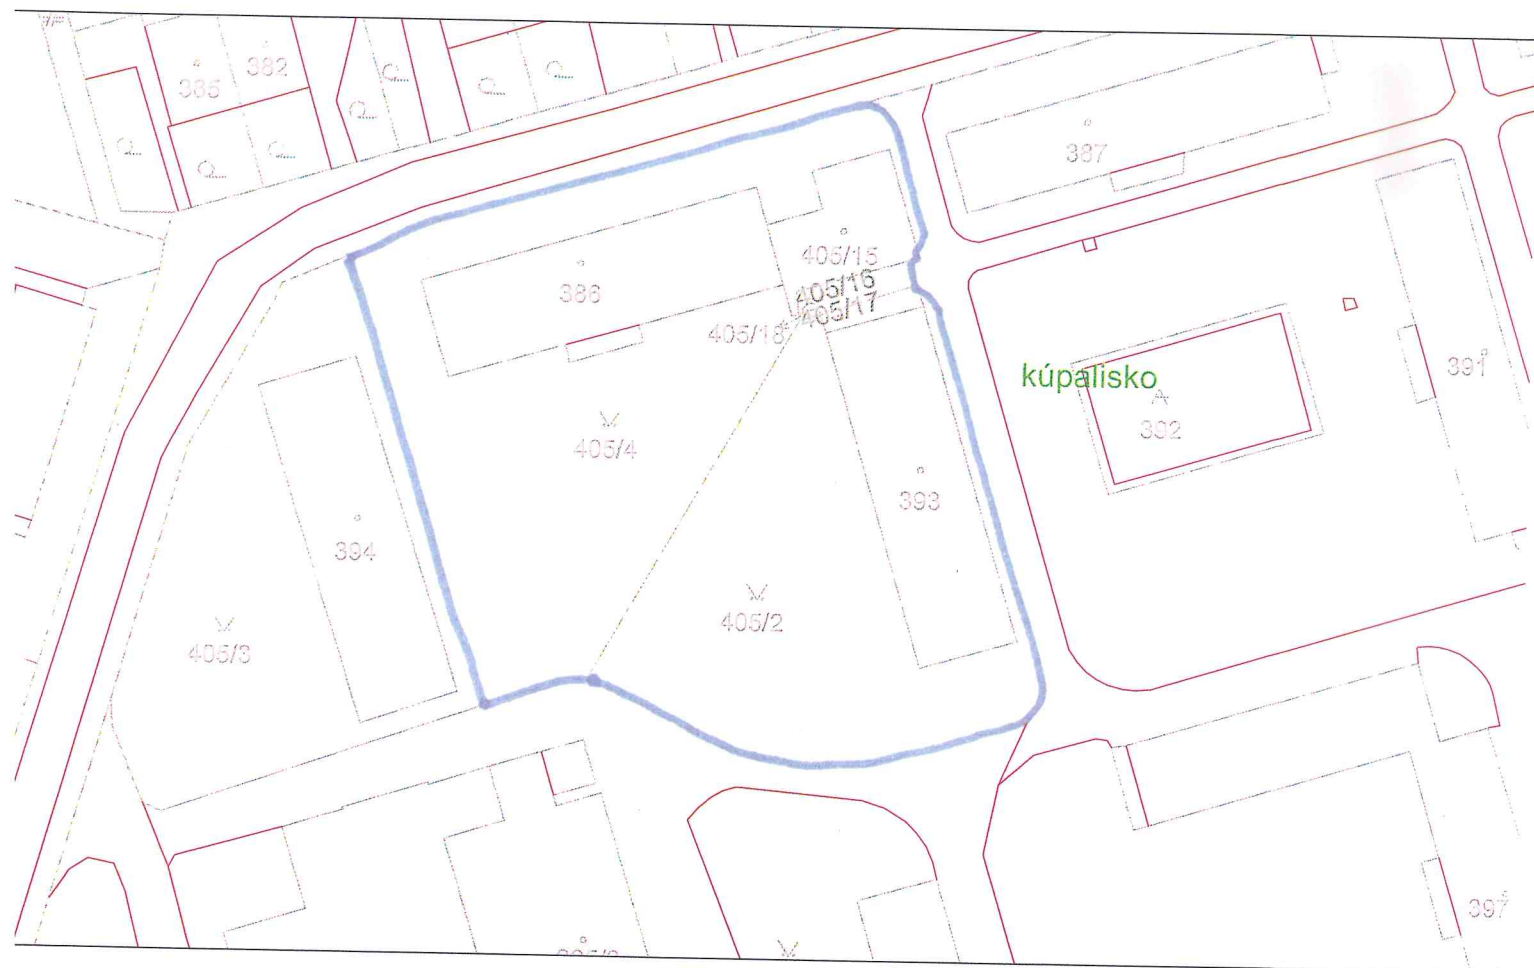

# Informatívna kópia z mapy

Vytvorené cez katastrálny portál

Okres: Michalovce  
Obec: STRÁŽSKE  
Katastrálne územie: Strážske

27. augusta 2015 10:55

SCALE 1 : 867