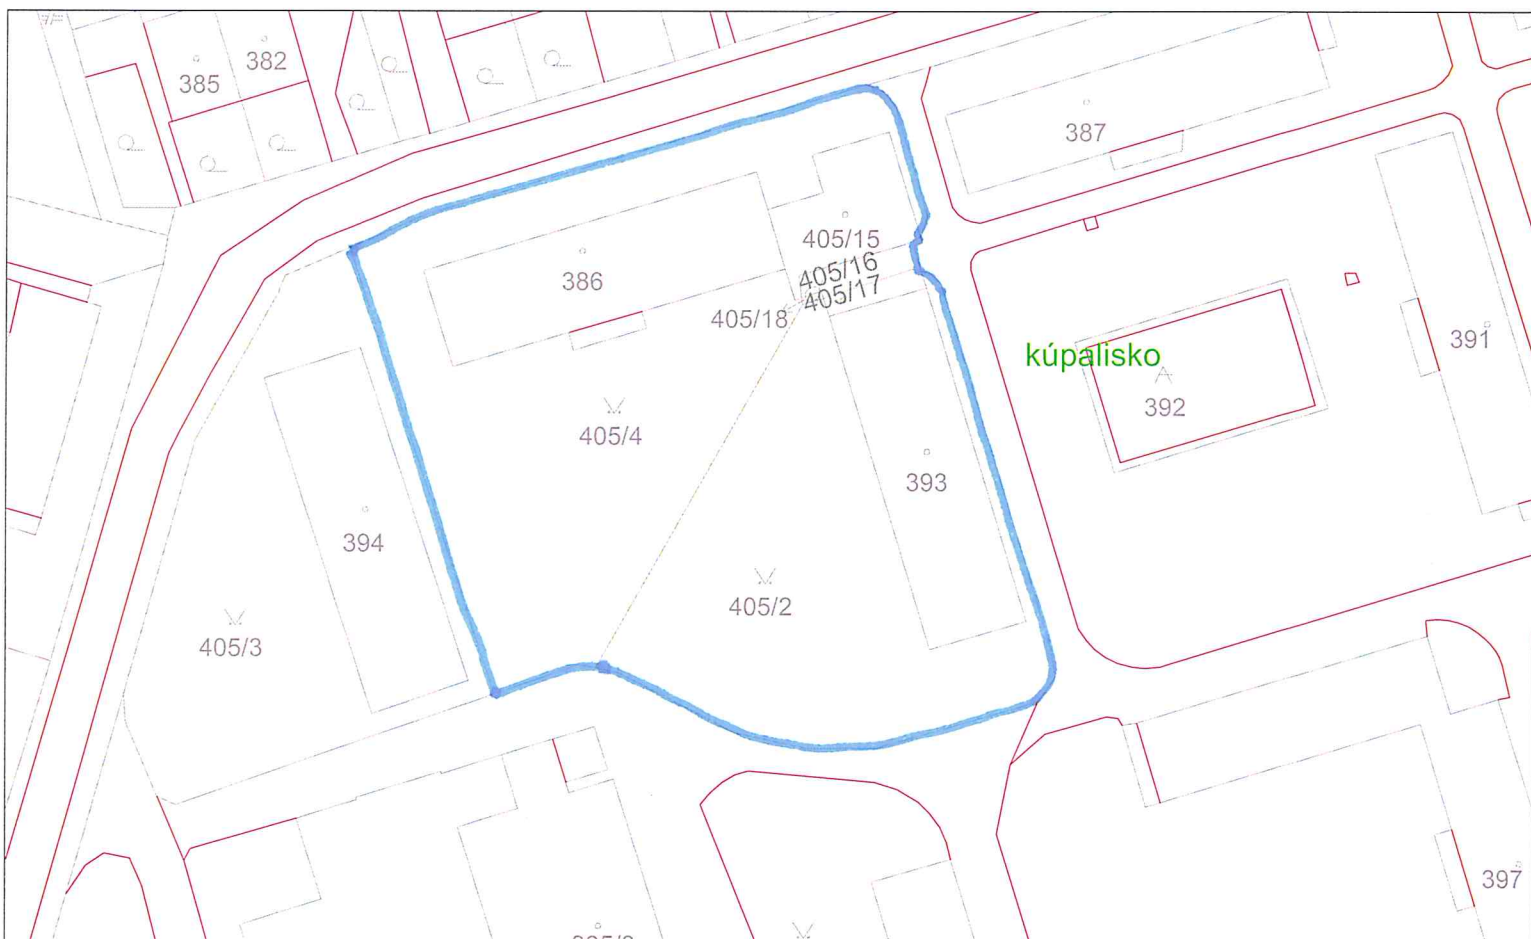

Úrad geodézie, kartografie a katastra Slovenskej republiky

Informatívna kópia z mapy

Vytvorené cez katastrálny portál

Okres: Michalovce
Obec: STRÁŽSKE
Katastrálne územie: Strážske

27. augusta 2015 10:55

SCALE 1 : 867