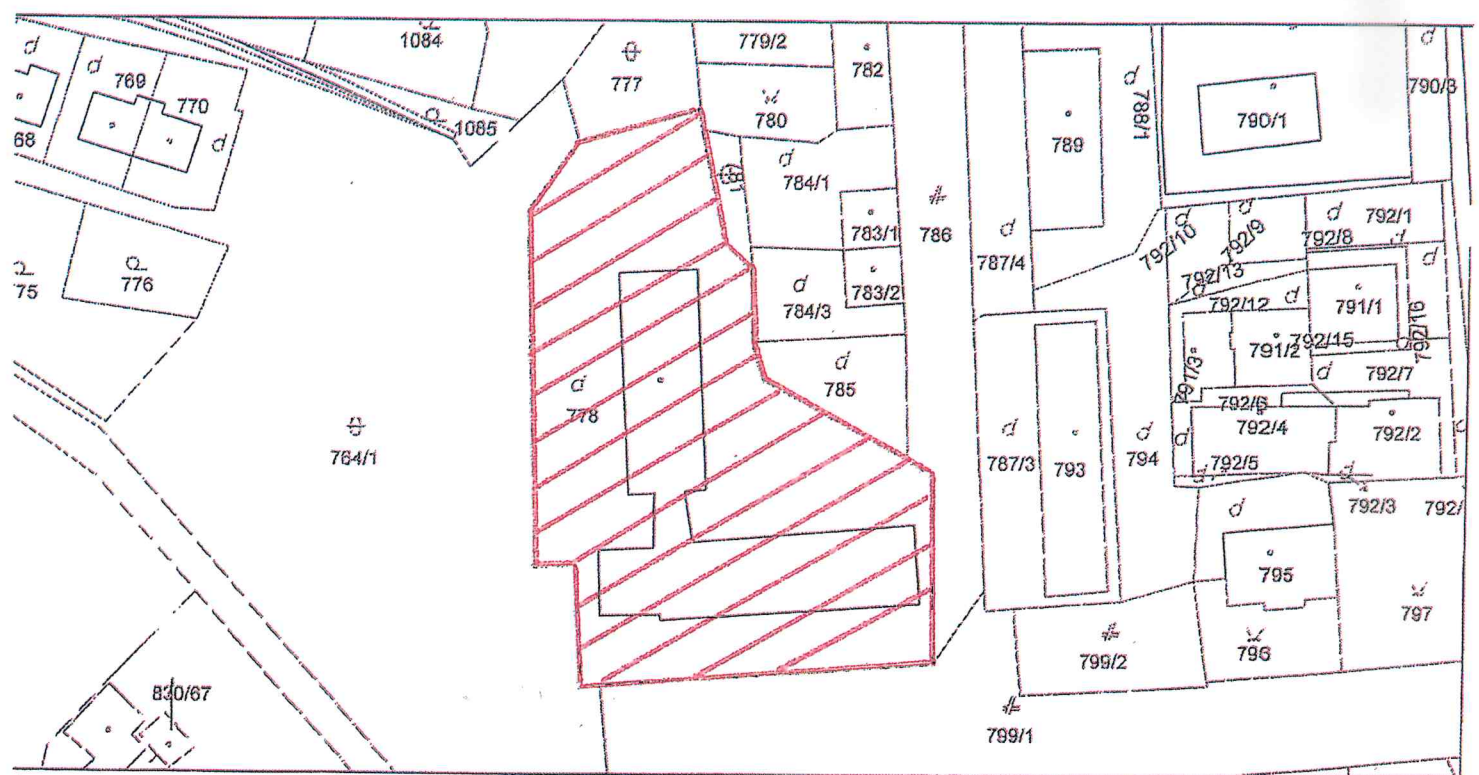

Úrad geodézie, kartografie a katastra Slovenskej republiky

Informatívna kópia z mapy

Vytvorené cez katastrálny portál

Okres: Rožňava
 Obec: NIŽNÁ SLANÁ
 Katastrálne územie: Nižná Slaná

19. februára 2014 13:19

SCALE 1 : 1 126

-  → BUSOVA INTERNÁTU ŠVP.Č. 35 NA POZEMKU PARC.Č. 778
-  → POZEMOK PARC.Č. 778