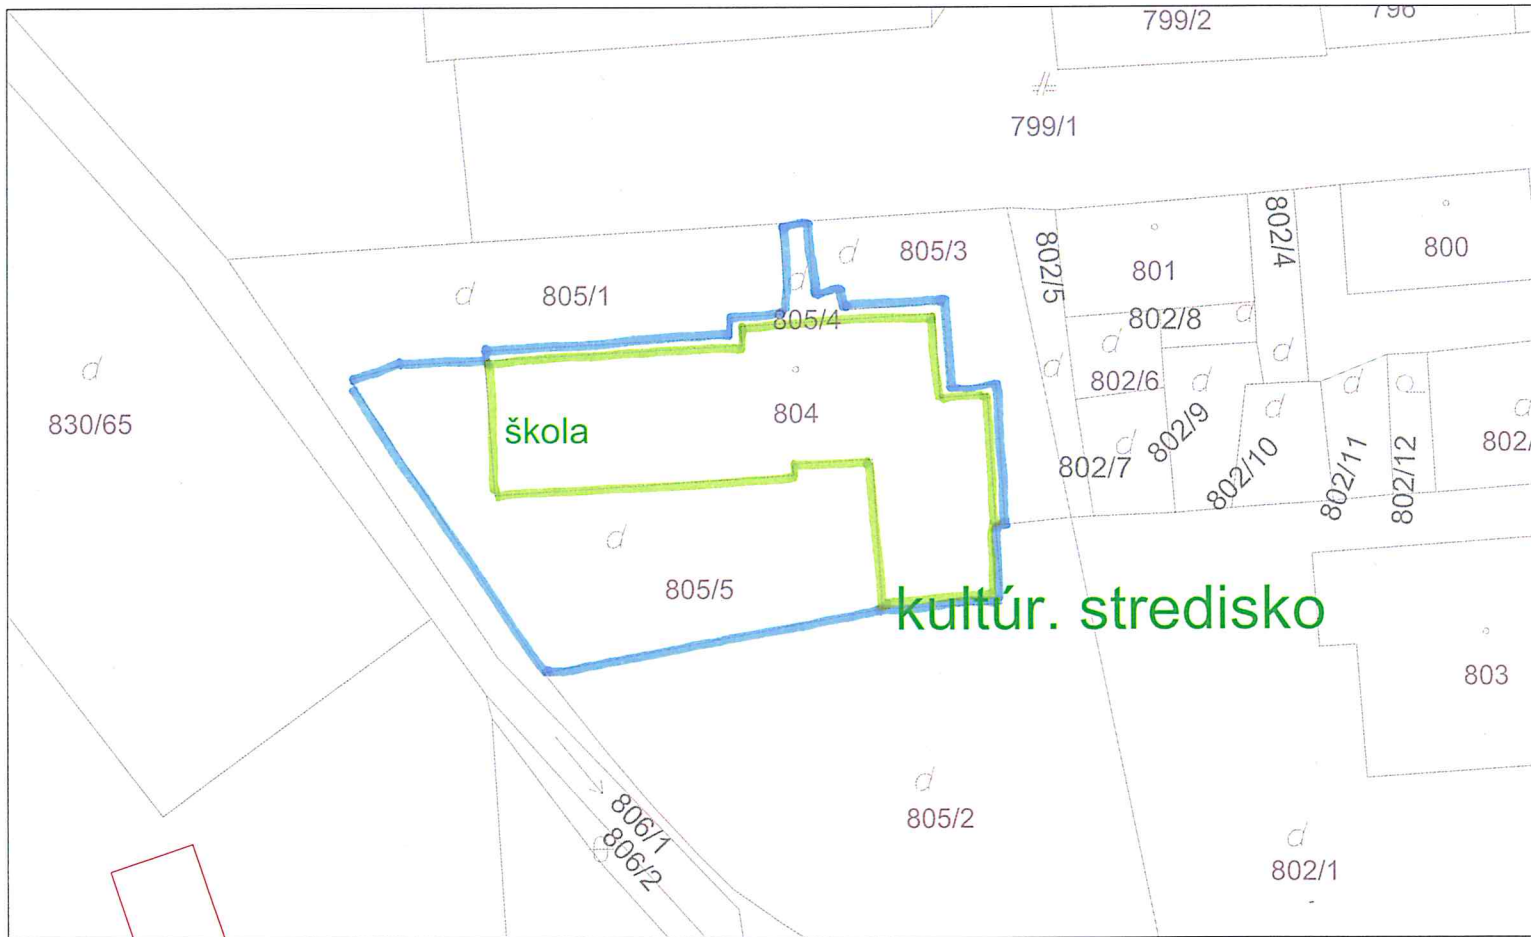

Úrad geodézie, kartografie a katastra Slovenskej republiky

Informatívna kópia z mapy

Vytvorené cez katastrálny portál

Okres: Rožňava
Obec: NIŽNÁ SLANÁ
Katastrálne územie: Nižná Slaná

2. septembra 2015 10:51

SCALE 1 : 784

POZEMKY PARC. Č. 804, 805/4, 805/5

ŠKOLA SOU SÚP. Č. 31 NA POZEMKY PARC. Č. 804