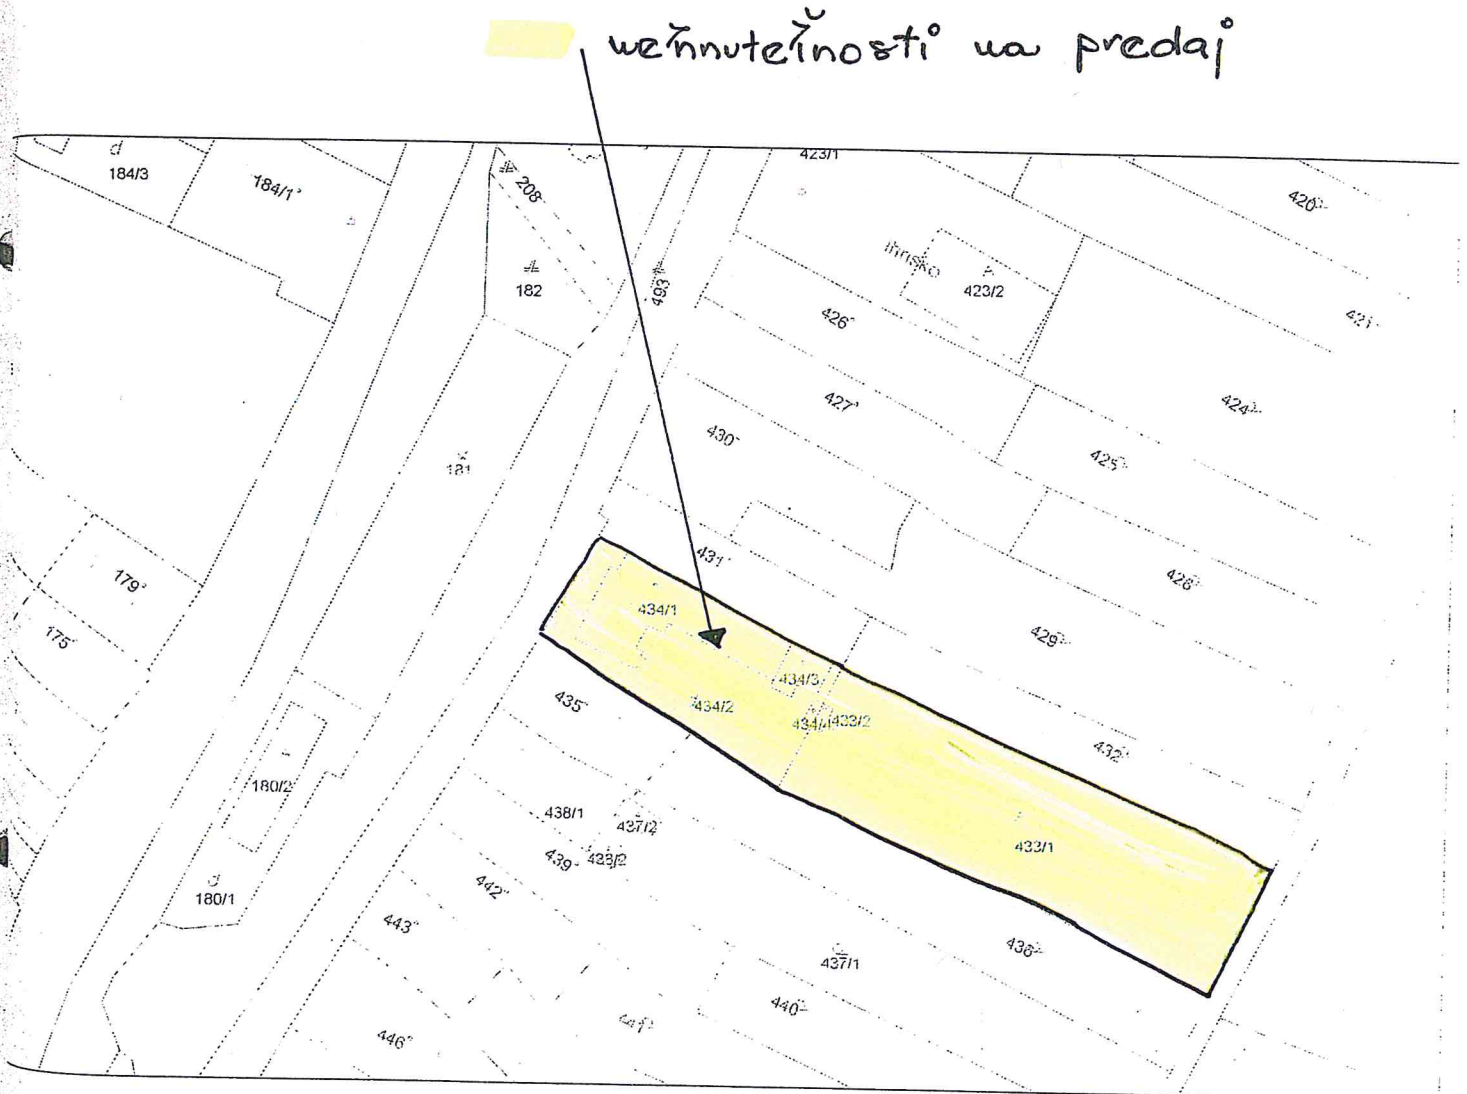

## Informatívna kópia z mapy

Vytvorené cez katastrálny portál

Okres: Košice - okolie  
Obec: VYŠNÝ MEDZEV  
Katastrálne územie: Vyšný Medzev

18. marca 2014 20:21

SCALE 1 : 1 410