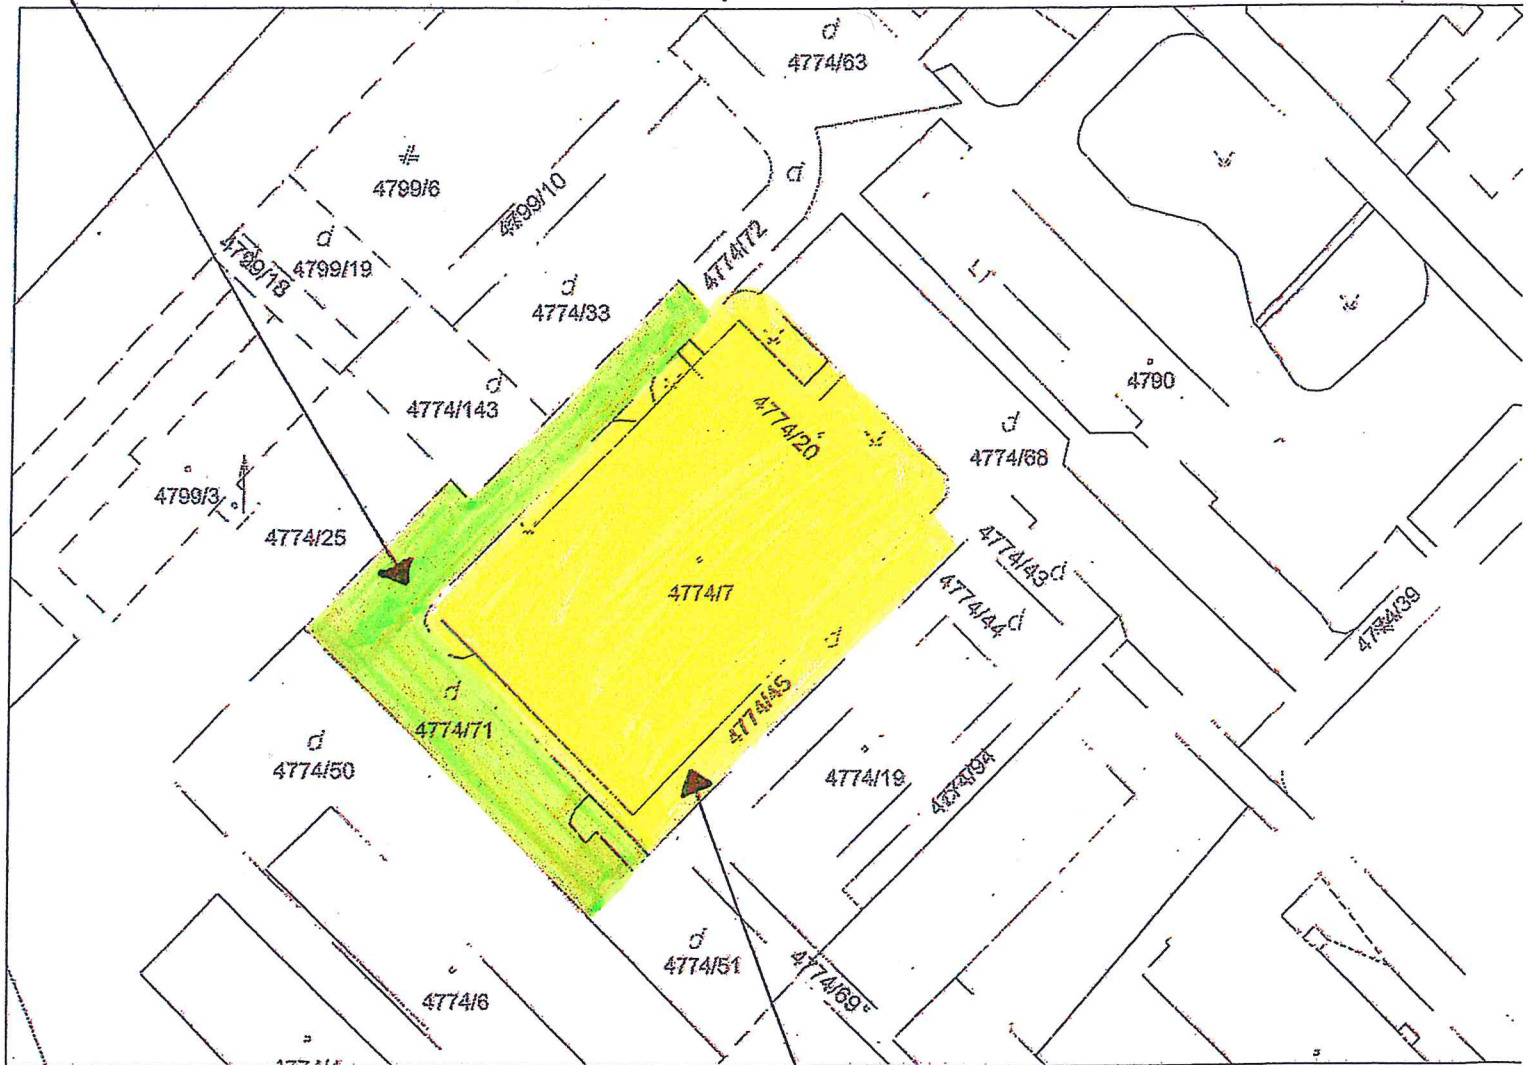

GKÚ Bratislava  
Informatívna kópia z mapy  
Vytvorené cez katastrálny portál

Okres: Michalovce  
Obec: MICHALOVCE  
Katastrálne územie: Michalovce

13. februára 2012 12:56

pozemok parc. č. 4774/71, ktorý sa nepredáva

SCALE 1 : 1 028

nehnutelnosti na predaj

montážna budova - parc.č. 4774/7

sociálny prístavok - parc.č. 4774/20