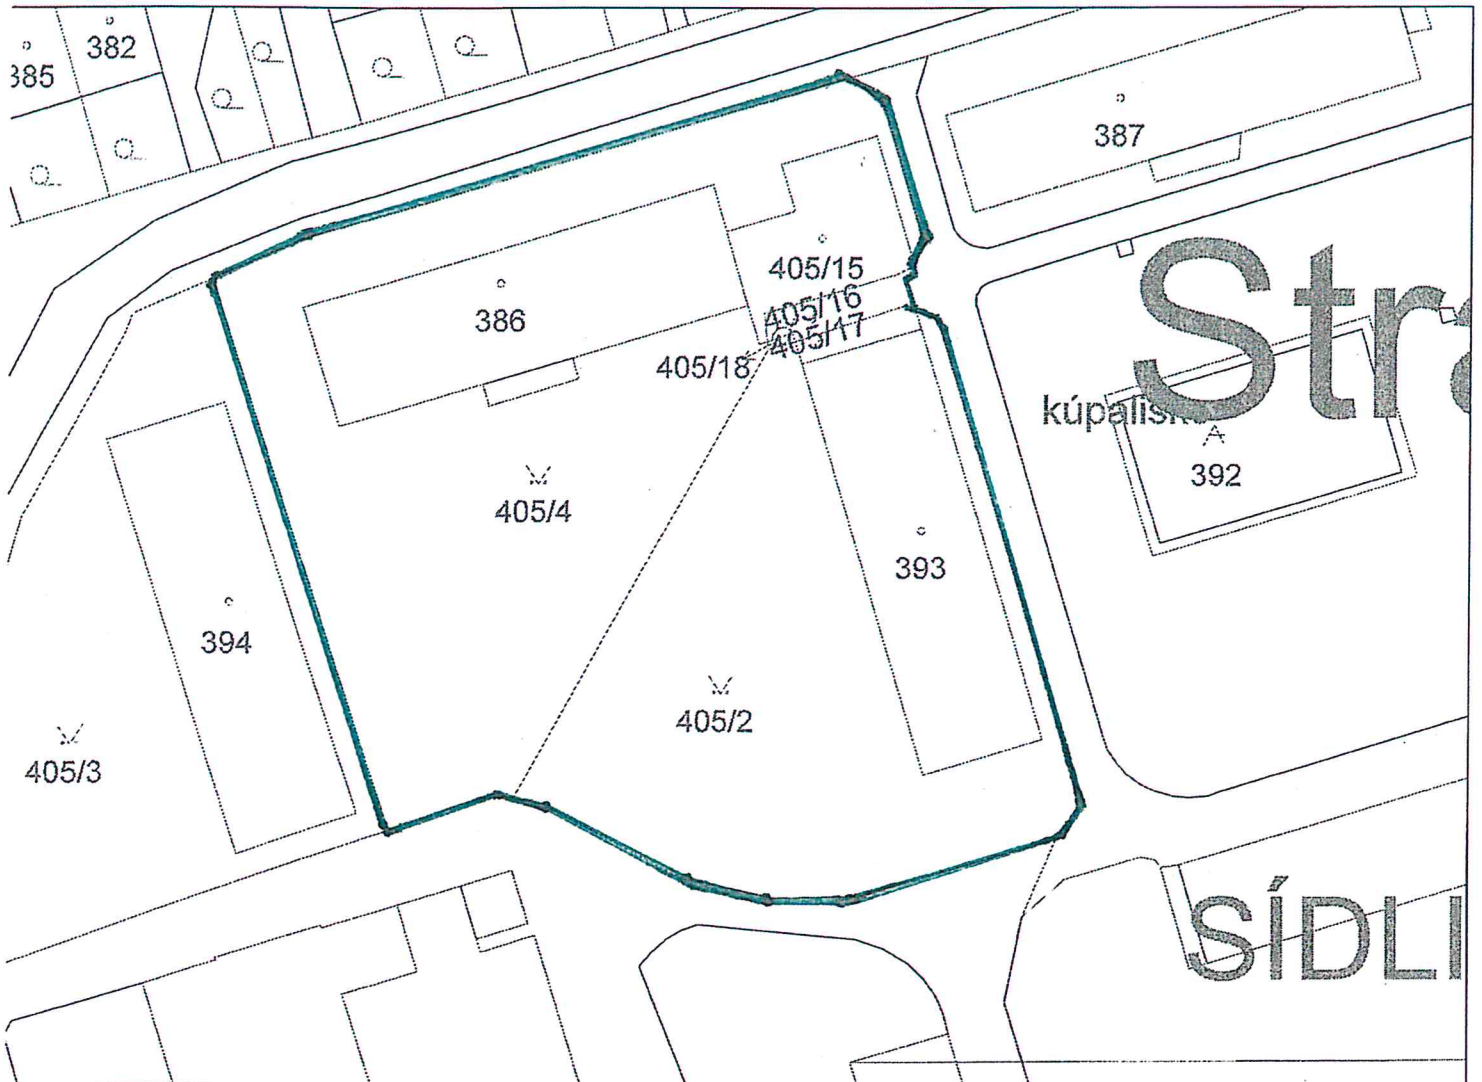

PRÍLOHA č. 1

GKÚ Bratislava  
**Informatívna kópia z mapy**  
Vytvorené cez katastrálny portál

Okres: Michalovce  
Obec: STRÁŽSKE  
Katastrálne územie: Strážske

30. júla 2012 15:14

SCALE 1 : 705

# FOTODOKUMENTÁCIA 1

Bytový dom - B,s.č.444 Ul. Okružná Strážske, - pohľad bočný severný