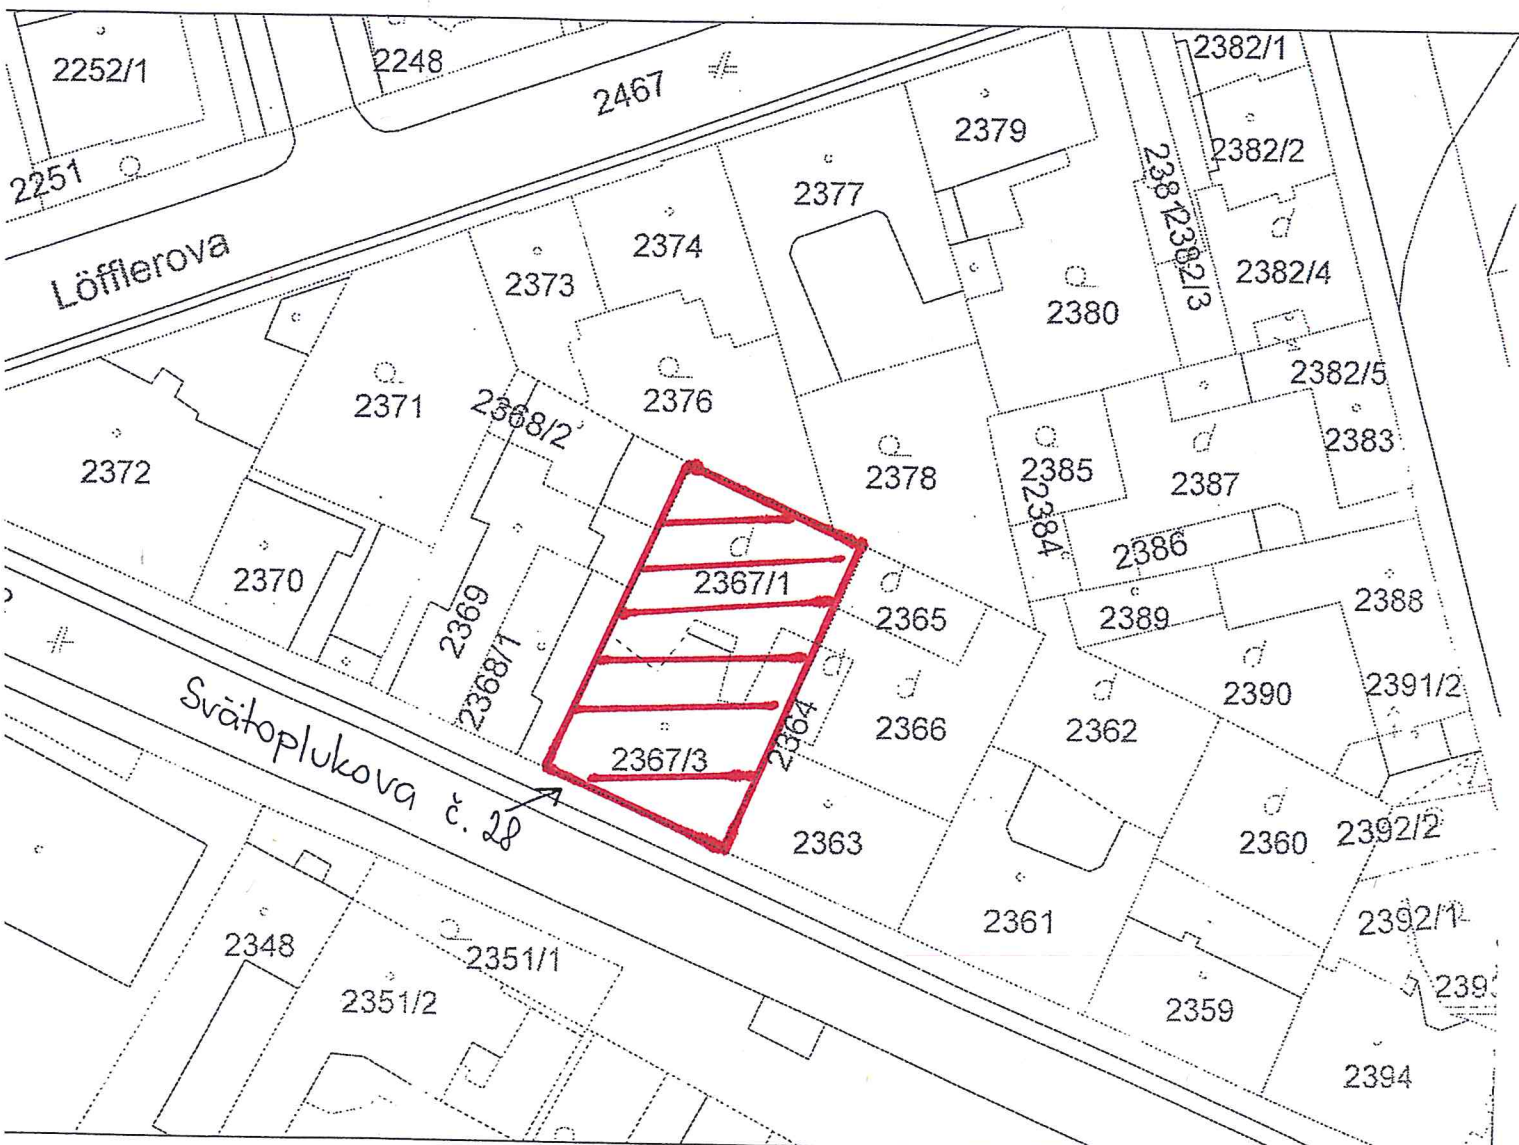

GKÚ Bratislava
Informatívna kópia z mapy
 Vytvorené cez katastrálny portál

Okres: Košice I
 Obec: KOŠICE - STARÉ MESTO
 Katastrálne územie: Stredné Mesto

10. februára 2012 7:51

SCALE 1 : 705

Svätopulkovská LR, Košice