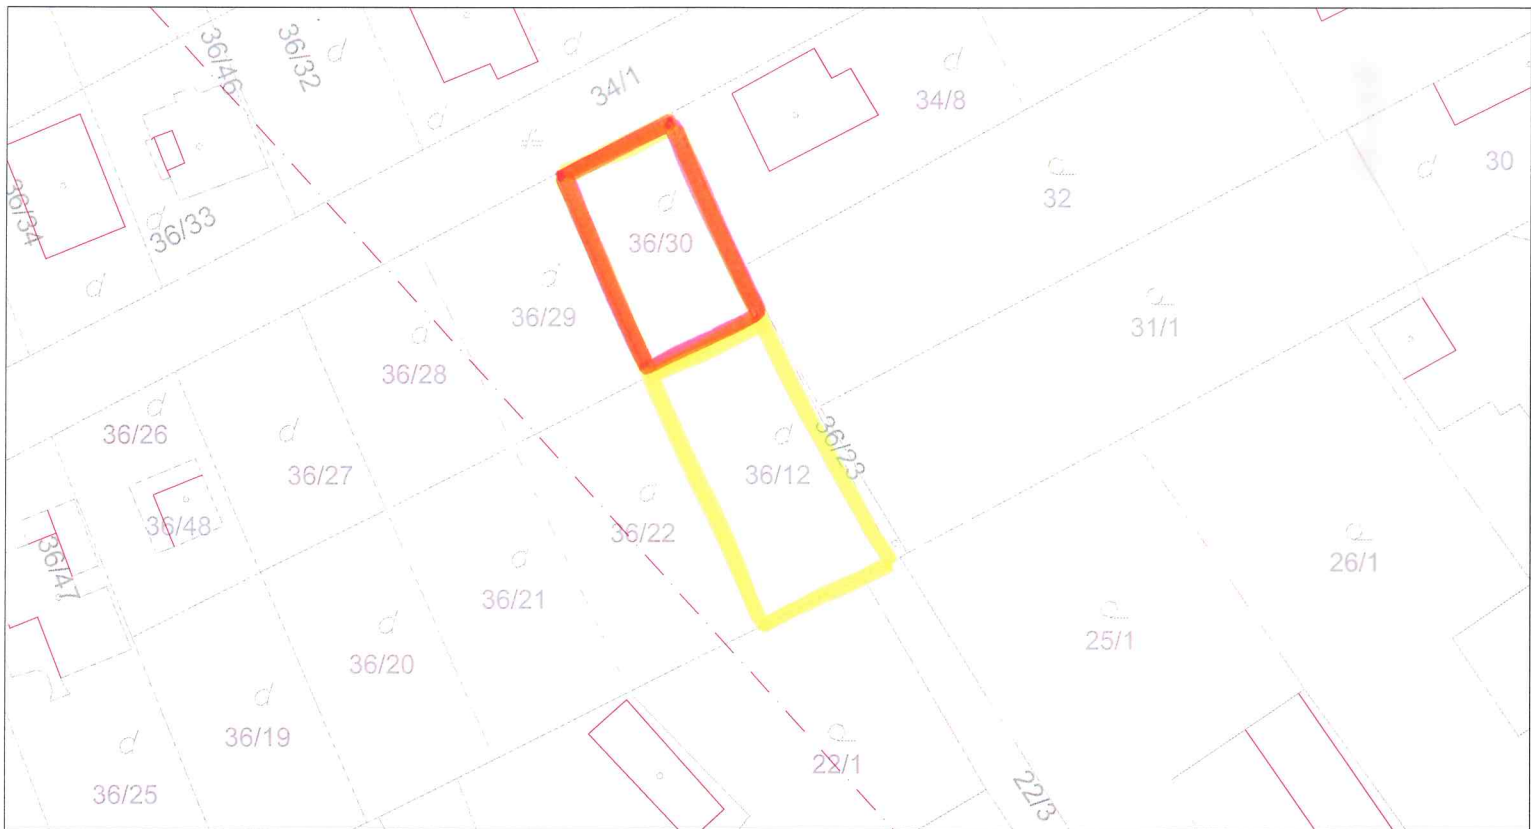

Informatívna kópia z mapy

Okres: Michalovce
Obec: RAKOVEC NAD ONDAVOU
Katastrálne územie: Rakovec nad Ondavou

19. apríla 2016 11:06

SCALE 1 : 823

 - POZEMOK VO VLASTNÍCTVE OBCE RAKOVEC NAD ONDAVOU

 - POZEMOK VO VLASTNÍCTVE KSK