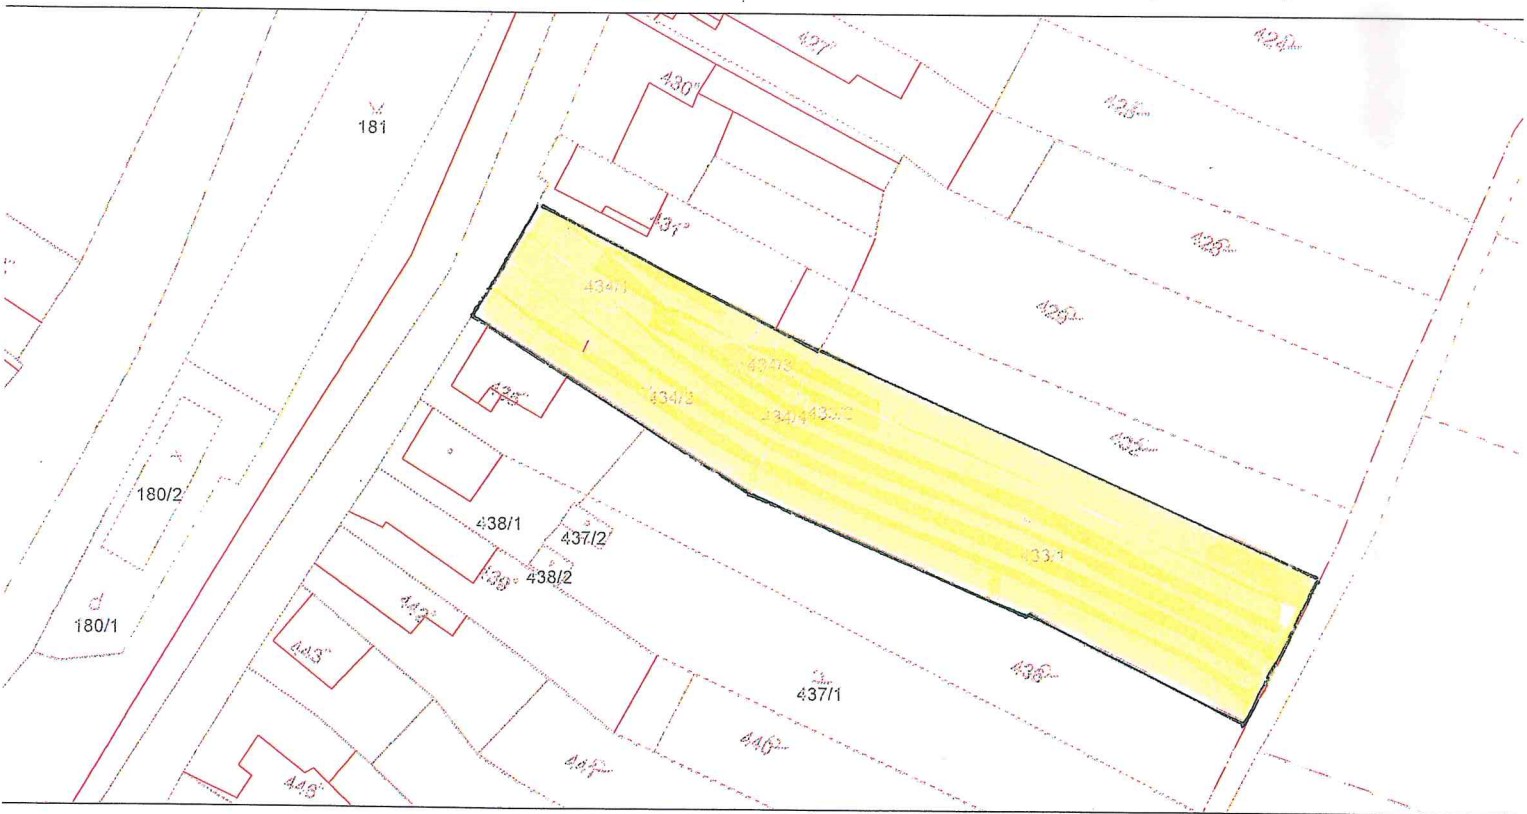

# Informatívna kópia z mapy

Vytvorené cez katastrálny portál

Okres: Košice - okolie  
Obec: VYŠNÍ MEDZEV  
Katastrálne územie: Vyšní Medzev

3. septembra 2015 16:16

 nehnuteľnosti na predaj

SCALE 1 : 1 221