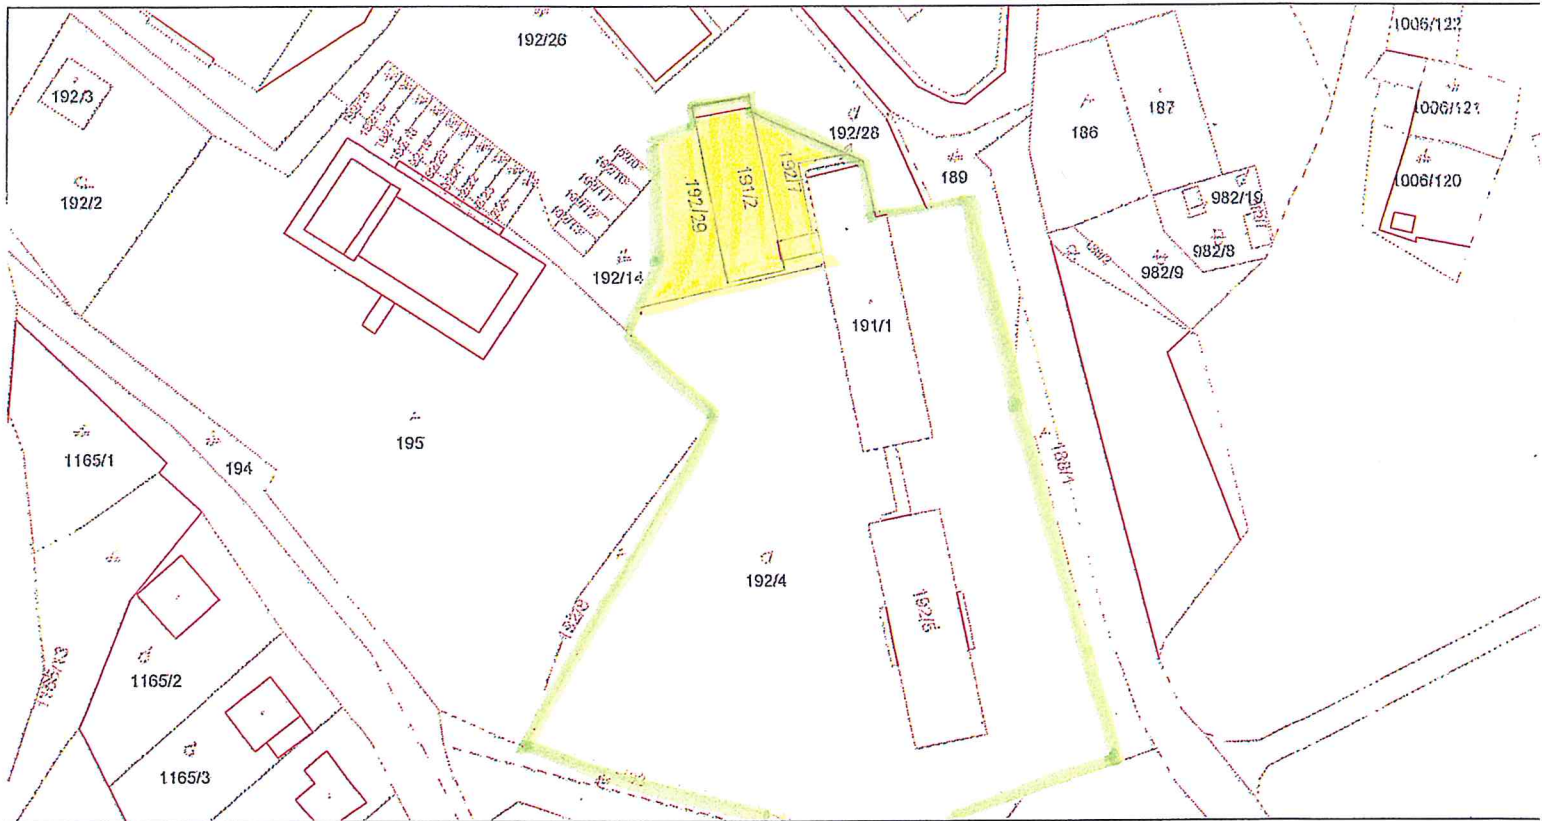

# Informatívna kópia z mapy

Vytvorené cez katastrálny portál

10. júna 2015 15:56

Okres: Gelnica

Obec: PRAKOVCE

Katastrálne územie: Prakovce

SCALE 1 : 1 335

 uľahčiteľnosť na predaj