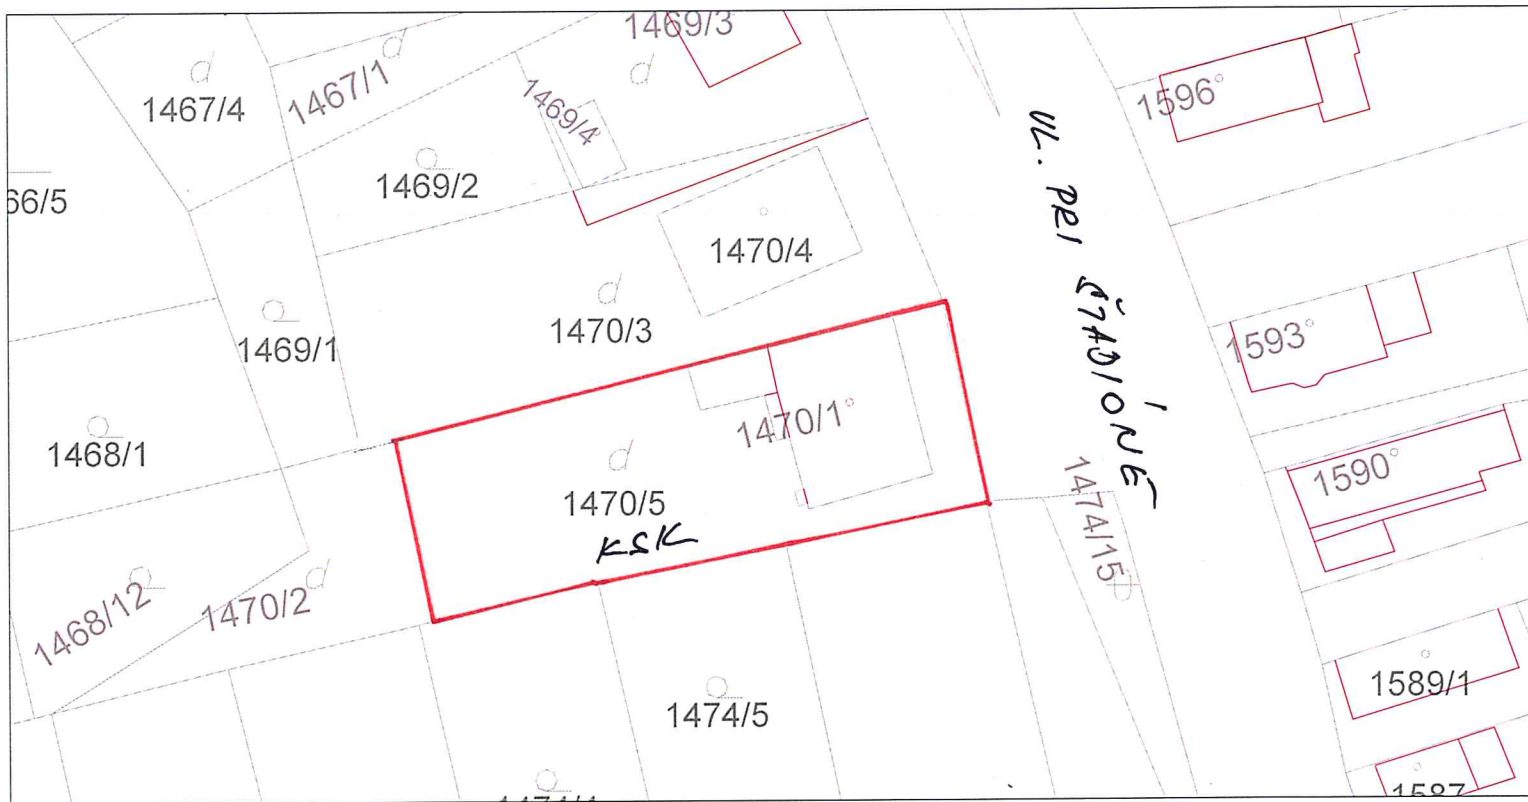

Informatívna kópia z mapy

PRÍLOHA 1

Vytvorené cez katastrálny portál

Okres: Trebišov
Obec: KRÁĽOVSKÍ CHLMEC
Katastrálne územie: Kráľovskí Chlmec

14. júla 2014 9:50

SCALE 1 : 656