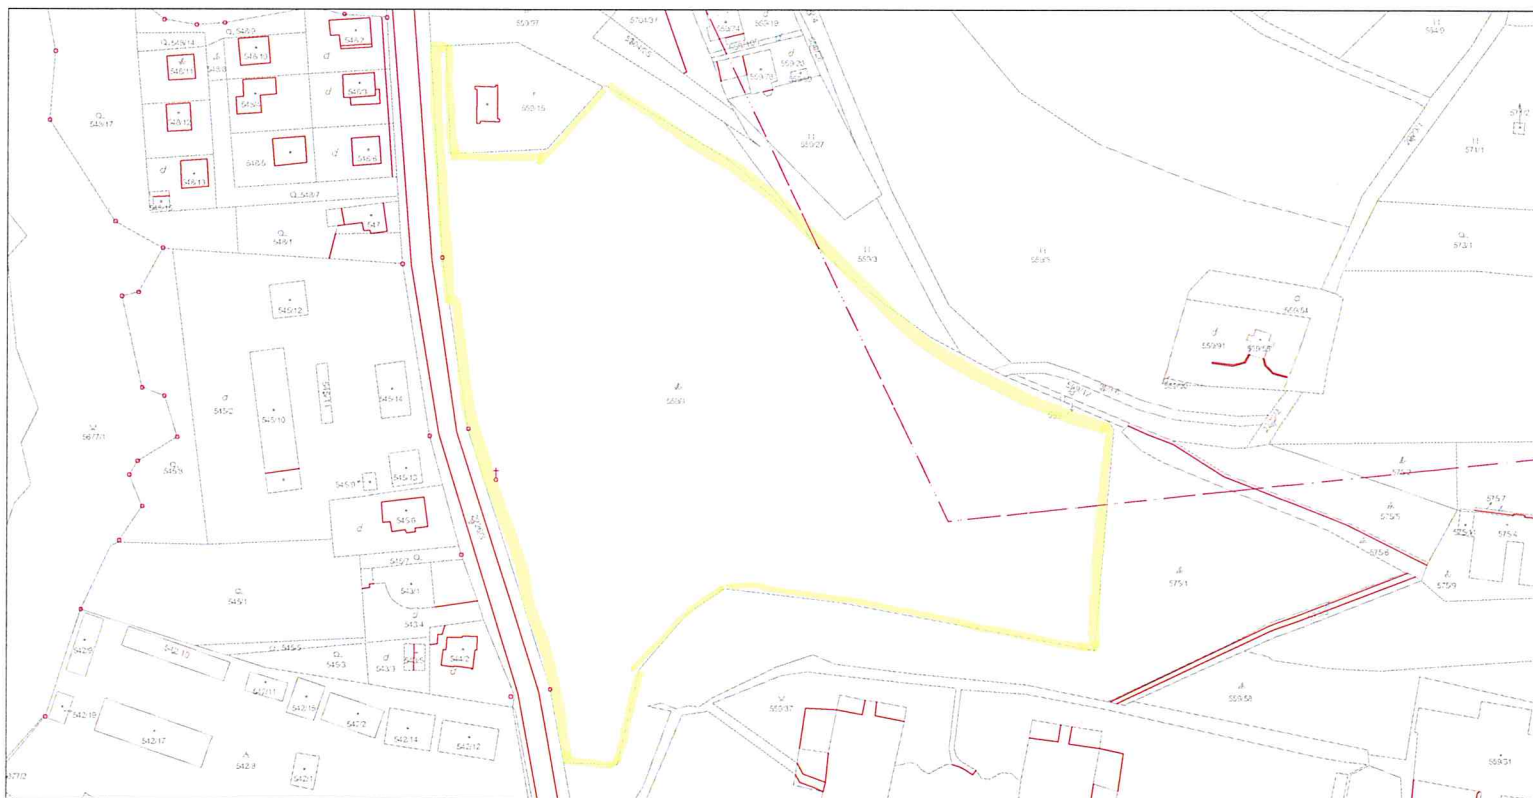

Príloha č. 2

Úrad geodézie, kartografie a katastra Slovenskej republiky

Informatívna kópia z mapy

Vytvorené cez katastrálny portál

Okres: Rožňava
Obec: ROŽŇAVA
Katastrálne územie: Rožňava

25. apríla 2017 12:50

SCALE 1 : 2 681