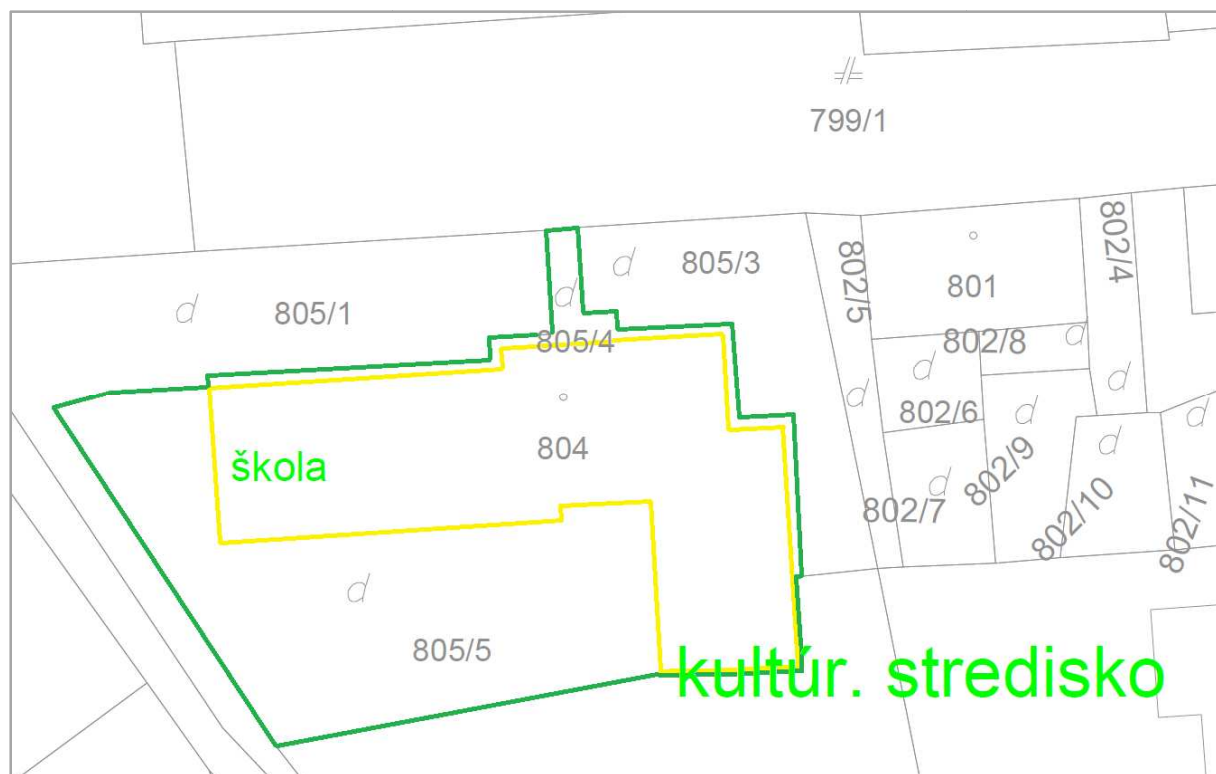

Kópia z katastrálnej mapy

k. ú. Nižná Slaná

 - pozemky parcelné čísla 804, 805/4, 805/5

 - škola SOU súpisné číslo 31 na pozemku parcelné číslo 804