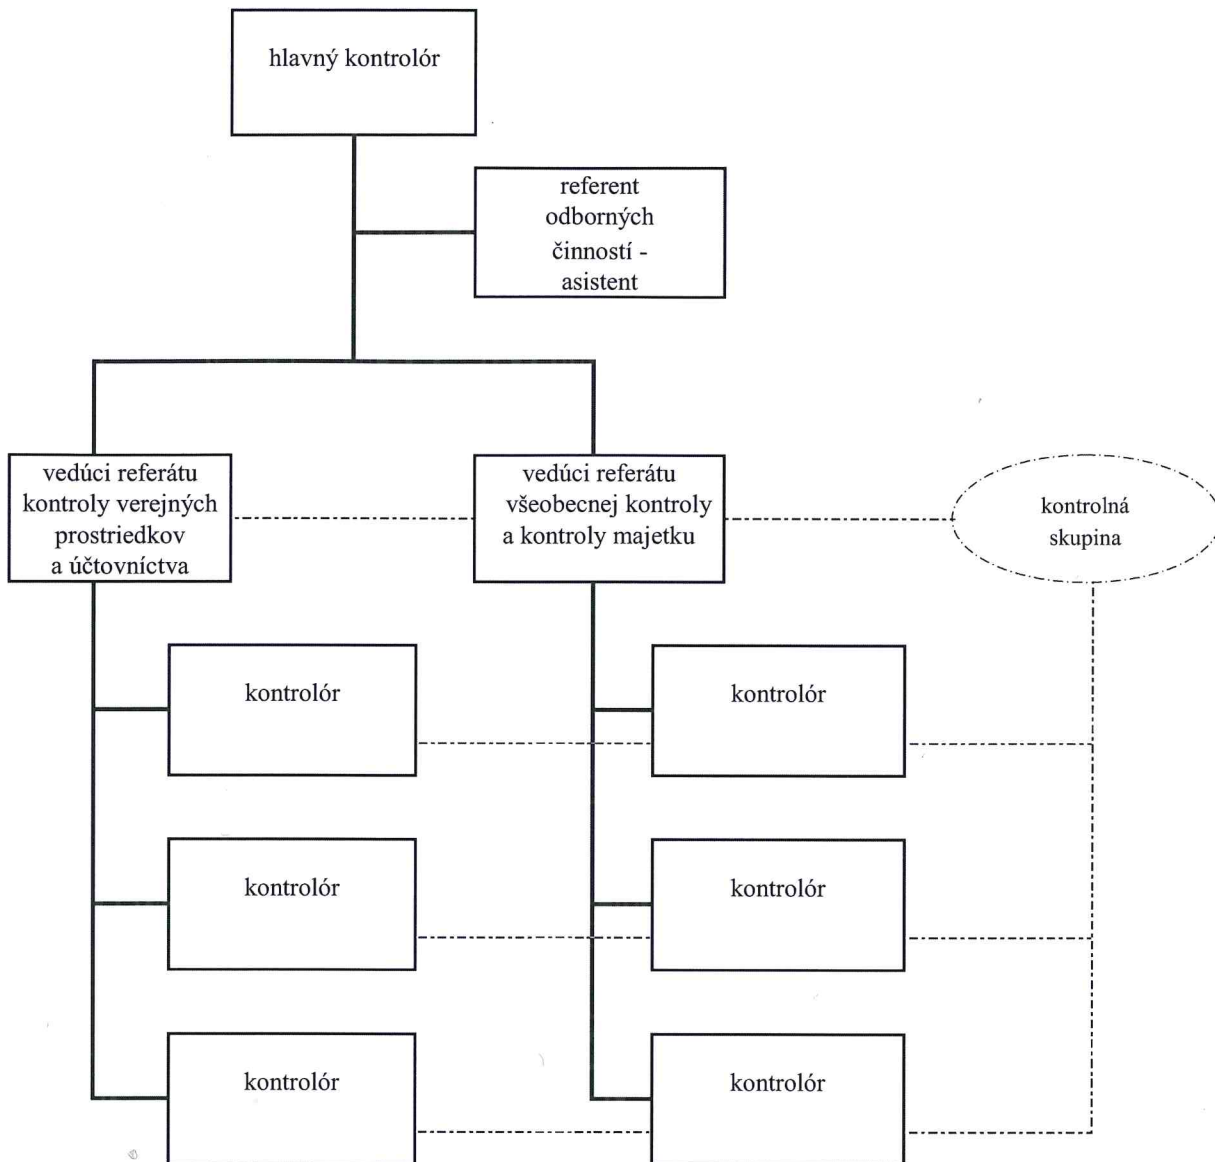

# ÚTVAR HLAVNÉHO KONTROLÓRA

Počet pracovných miest:10