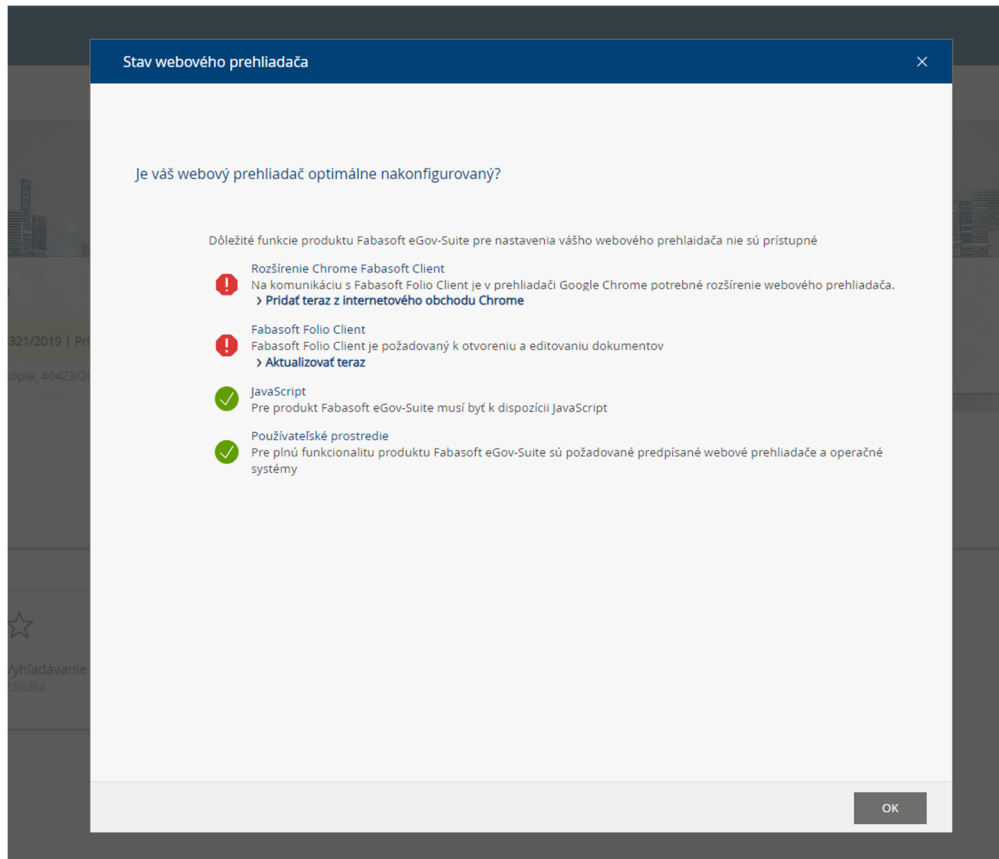

**Ak ste úspešne prihlásený v ľavom hornom rohu nájdete Aplikácie (bodkovaná kocka:)**

## Klik na „Fabasoft PROD“ a hotovo!

Pri prvom spustení Fabasoft skontroluje, či sú nainštalované všetky potrebné súčasti, ak nie v pravo hore bude červený výkričník

Po kliknutí na výkričník sa zobrazia nevyhnutné súčasti, ka nejaké chýbajú, ponúkne Vám ich na stiahnutie (v niektorých prípadoch bude nevyhnutný účet administrátora)