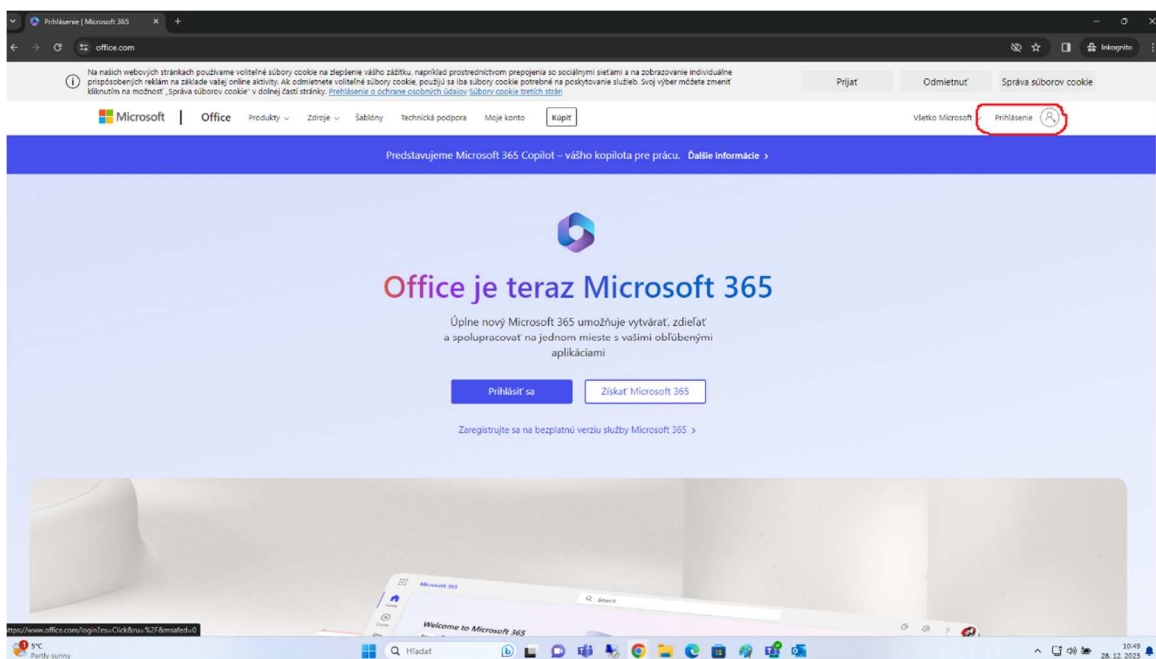

## Prístup do Fabasoftu 2023 pre OvZP

V prehliadači Ms Edge otvoríme stránku office.com a klikneme na prihlásenie

Prihlasovacie meno je v tvare *priezvisko+prvé\_krstného\_mena@vucke.sk* (Janko Hraško: hraskoj@vucke.sk)

## Zadáme doménové heslo: (heslo do citrixu, webmailu)

**KOK** KOŠICKÝ SAMOSPRÁVNÝ KRAJ

← hraskoj@vucke.sk