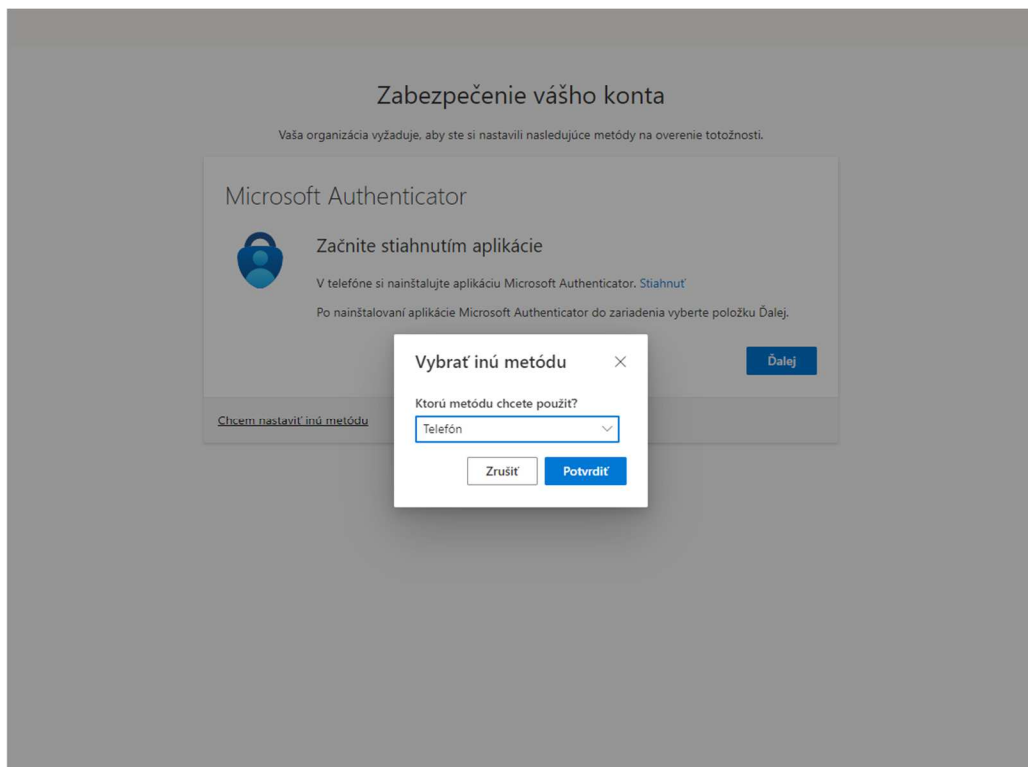

Zvoľte telefón