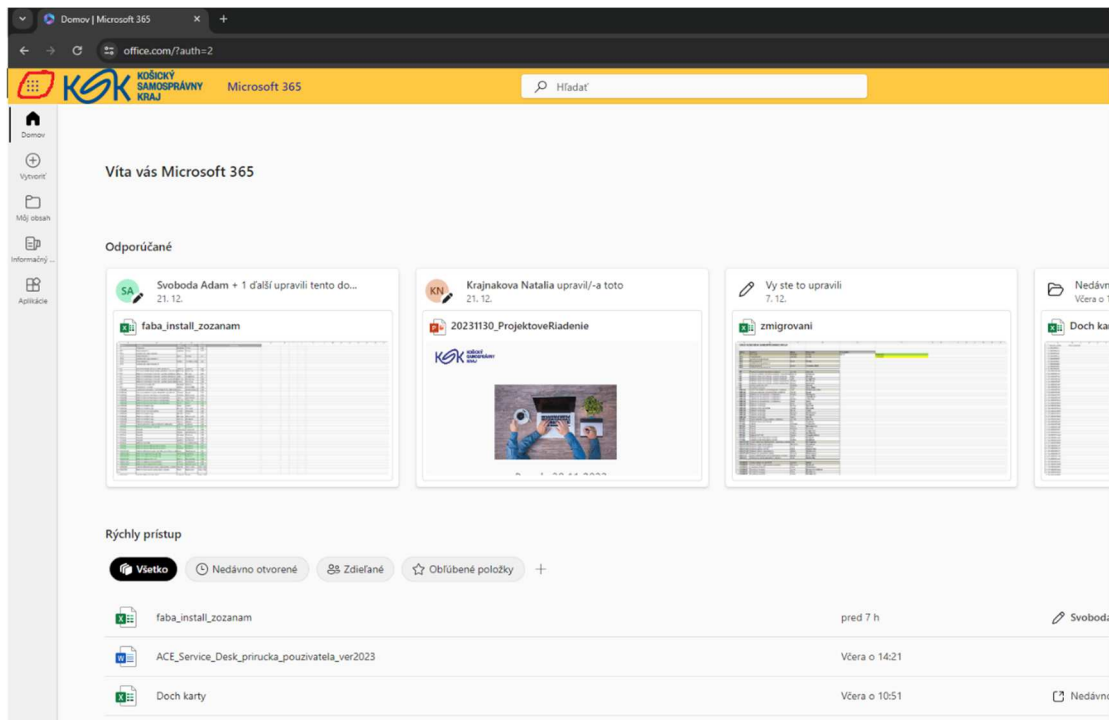

#### Telefón

Práve sme odoslali 6-miestny kód na číslo +421 940196770. Zadajte ho nižšie.

[Znova odoslať kód](#)

[Chcem nastaviť inú metódu](#)

**Ak Vás znova vyžiada o overenie, kliknite na SMS na číslo +XXXXXXX a zadajte zaslaný kód**

**Ak ste úspešne prihlásený v ľavom hornom rohu nájdete Aplikácie (bodkovaná kocka:)**