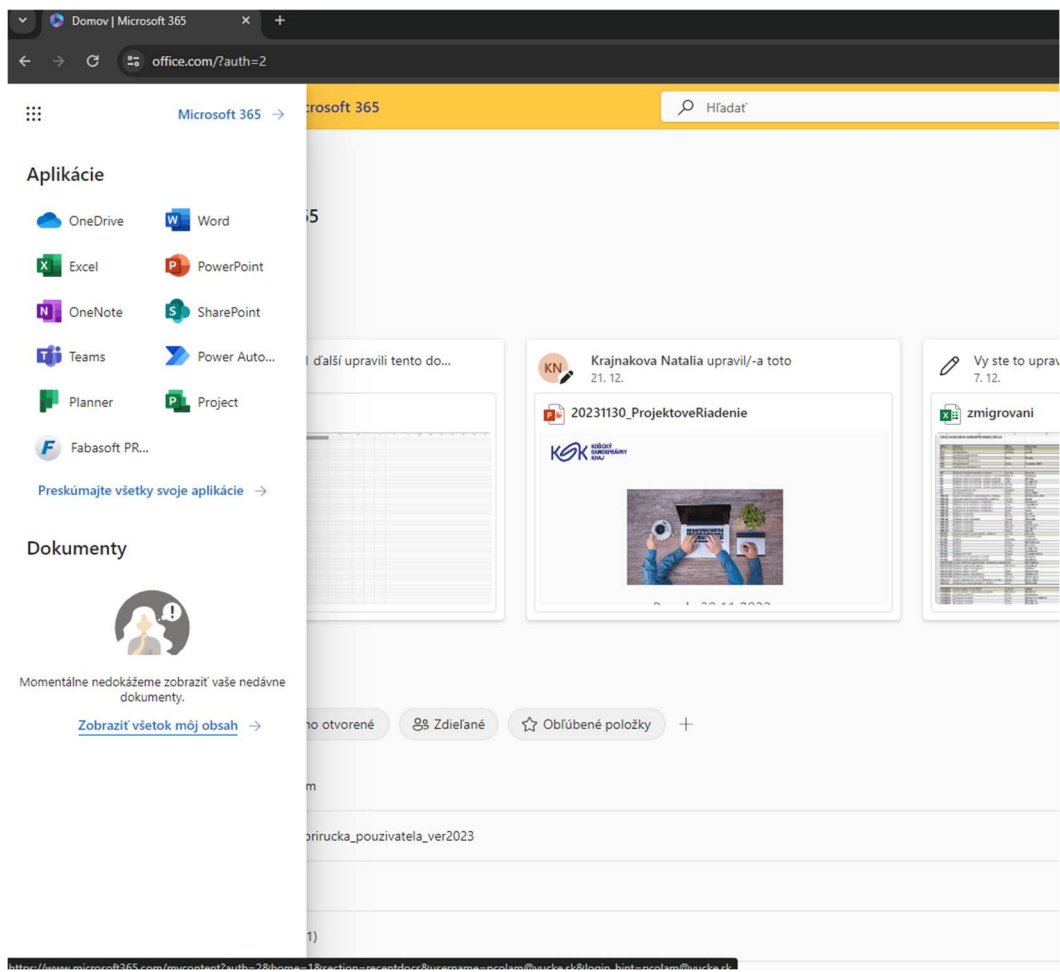

Klik na „Fabasoft PROD“ a hotovo!