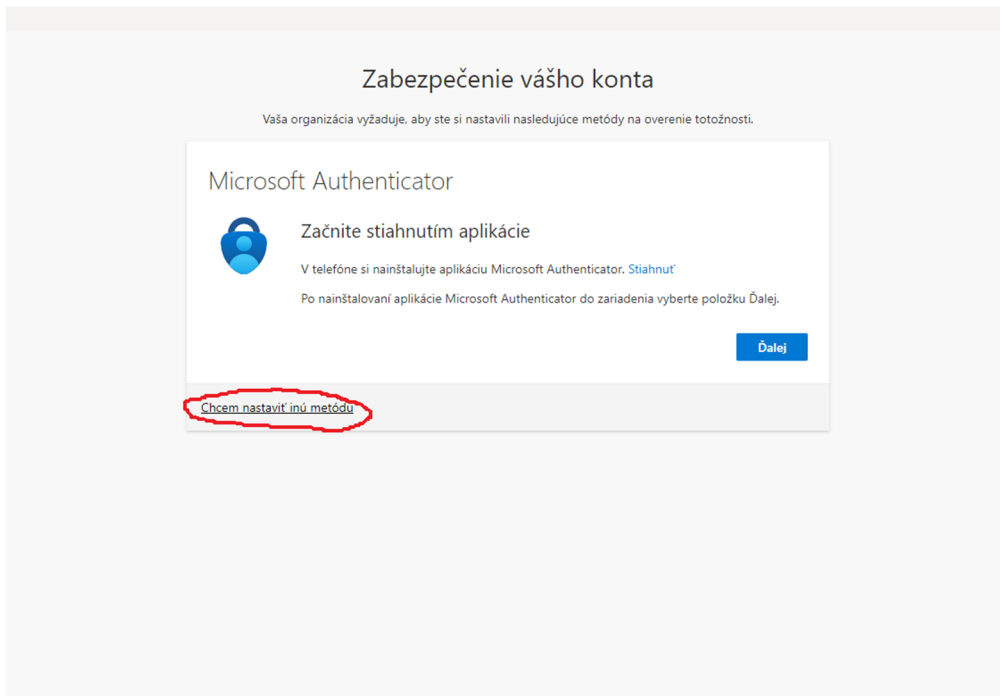

## Pri prvom spustení je treba aktivovať viacfaktorovú autentifikáciu:

**KOK** KOŠICKÝ SAMOSPRÁVNÝ KRAJ

hraskoj@vucke.sk

Po stlačení ďalej Vás sprievodca prevedie aktiváciou Microsoft Authenticatora. Pre jednoduchší postup navrhujeme zvoliť SMS, zvolte „Chcem nastaviť inú metódu“ (ak už používate Microsoft Authenticator alebo ho preferujete, stlačte ďalej)